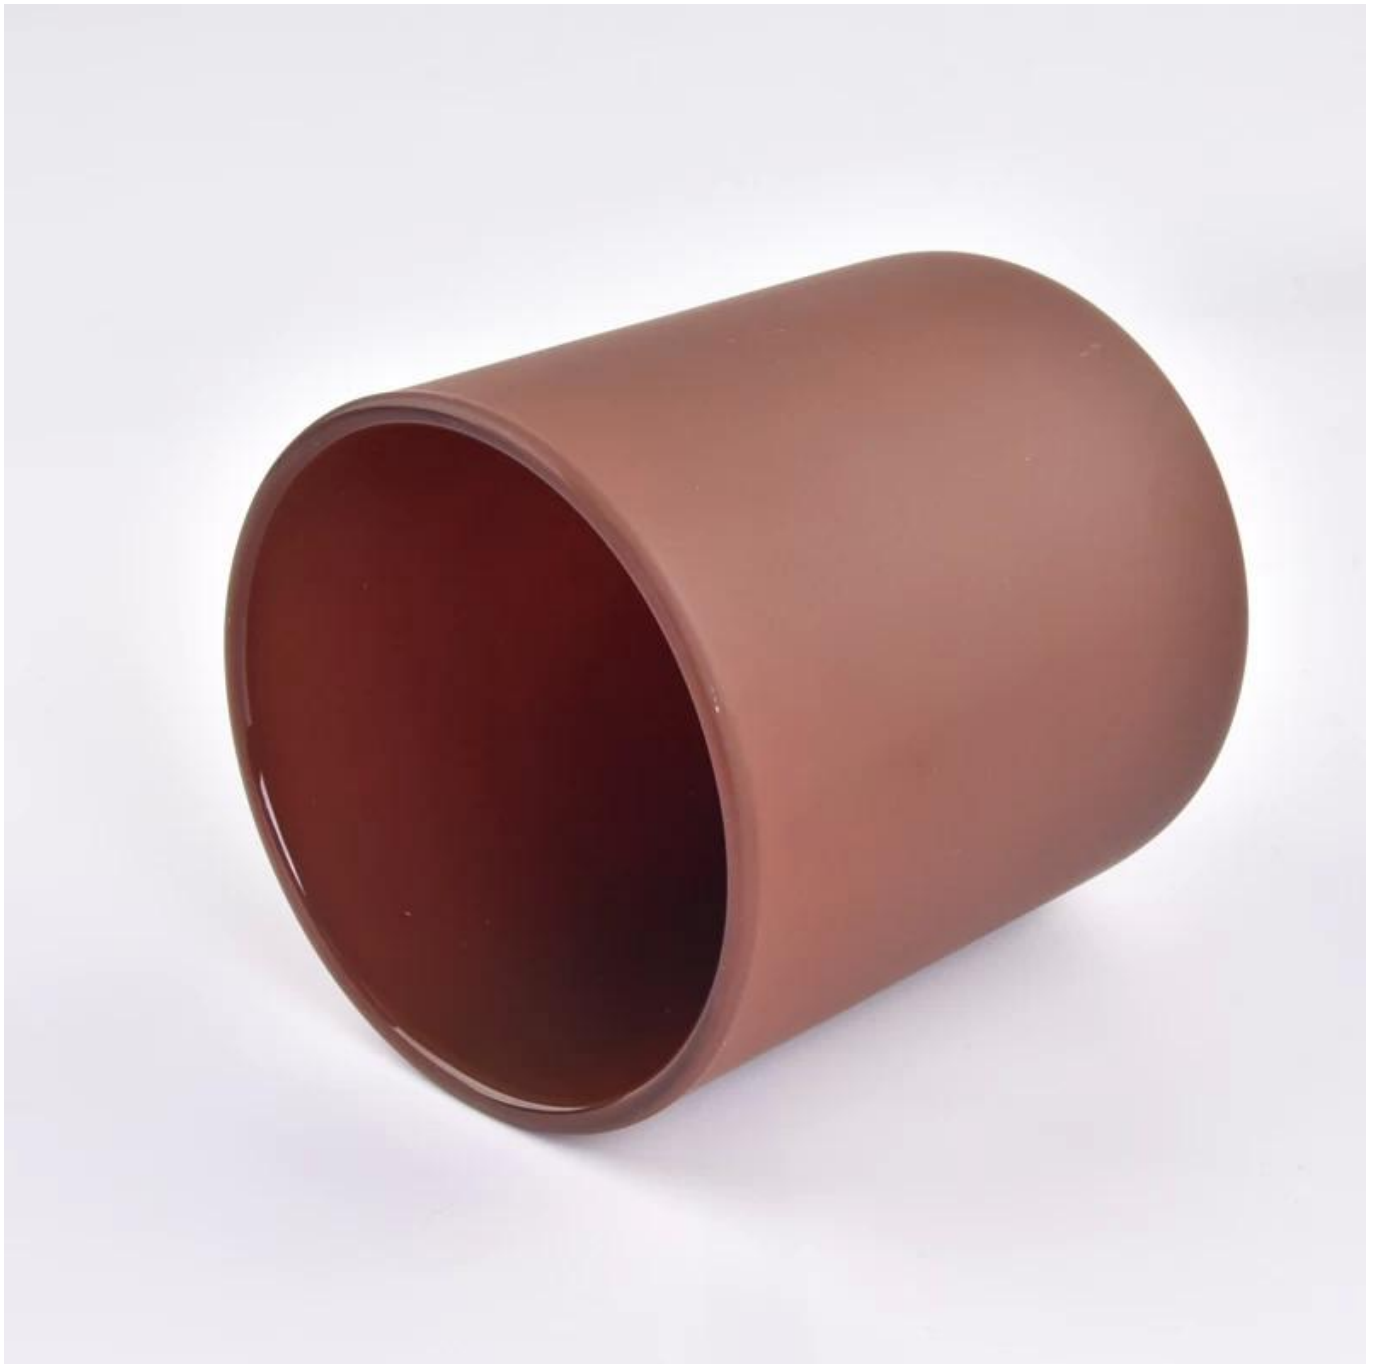

Mengapa memilih Sunny.

Nama Produk	pembekal balang kaca matte kosong kosong tersuai
-------------	--

Contoh masa	1. 5 hari jika terdapat bentuk dan saiz kaca 2. 15 hari, jika anda memerlukan bentuk baru dan saiz kaca
Untuk mengukur	Artikel: SGZX23011617 Degn Superior: 95 mm Inferiore: 90 mm Ketinggian: 109mm Berat: 485g Kapasiti: 508 ml
Pembungkusan	Pembungkusan biasa, kotak hadiah tunggal, kotak PVC, kotak tettingkap, kotak warna, kotak putih, dll.
Penghantaran masa	Dalam masa 35 hari dari pengesahan sampel dan pesanan
Pembayaran istilah	Deposit 30% oleh T/T terlebih dahulu dan baki berkenaan dengan salinan B/L
penghantaran	Melalui laut, melalui udara, dengan ekspres dan ejen penghantaran anda boleh diterima
Peluang untuk digunakan	Perabot rumah, hiasan perkahwinan, nikmat, peningkatan hiasan