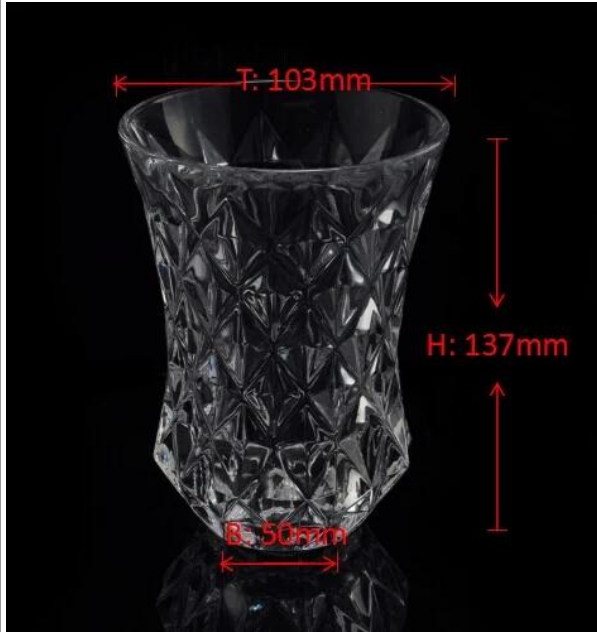

Pemegang Crystal Clear Glass Lilin Pembekal Borong

Product Details

Nama barang	Pemegang Crystal Clear Glass Lilin Pembekal Borong
Perkara No.	SGHY15111903
Saiz	T: 103mm * B: 50 mm * H: 137mm
Berat	627G
Contoh masa	1.5 hari jika pada wujud bentuk dan saiz produk 2.15 hari jika perlu bentuk baru dan saiz produk
Pembungkusan	Normal keselamatan pembungkusan 24pcs / 36pcs / 48pcs dan lain-lain setiap karton eksport dengan pembahagi telur
MOQ	10000pcs
Masa penghantaran	Dalam masa 35 hari selepas perintah yang disahkan
Terma pembayaran	Deposit 30% T / T terlebih dahulu, baki selepas menunjukkan salinan B / L
Ciri-ciri produk	1. berkualiti dan harga yang kompetitif 2. Meet FDA, SGS, ujian LFGB dan lain-lain Mesra 3.Eco 4. Widely terpakai bagi perkahwinan, parti, rumah, dan lain-lain bar 5. Machine dibuat