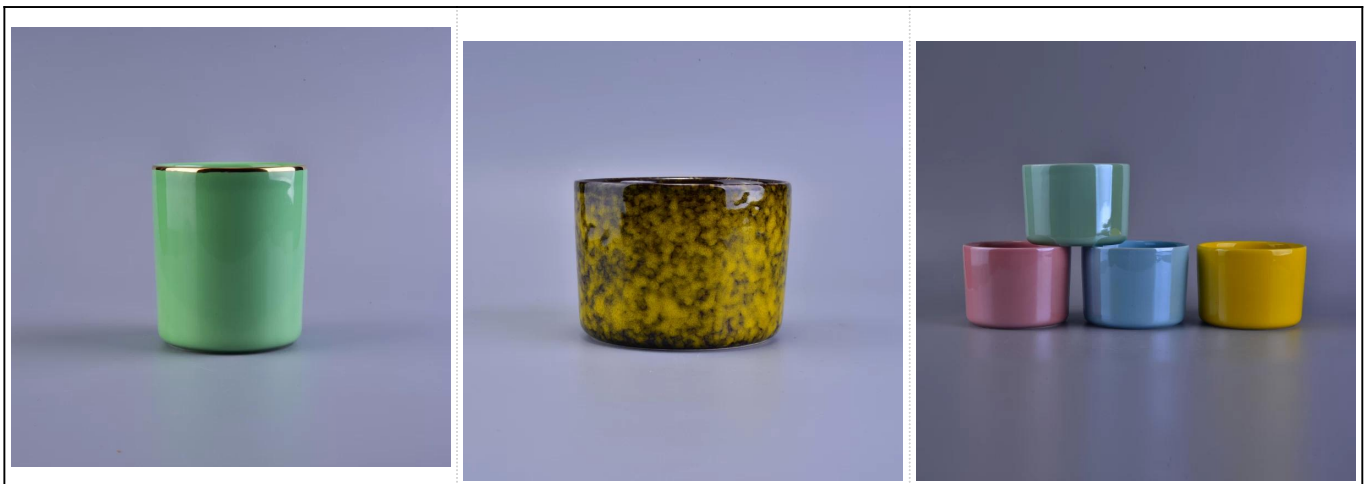

Penggunaan produk

---

1. Sesuai untuk hiasan perkahwinan hiasan rumah, parti, jamuan ect,
2. Sesuai sebagai tengah cantik untuk acara
3. Ia boleh menghiasi rumah anda dan di luar rumah dengan delicated ini meningkat kaca angka [pemegang lilin](#).
4. Ia adalah hadiah yang indah sebagai housewarmings dan acara-acara lain.

More Product Pictures

Office & Sample Room

[Shenzhen Sunny Glassware Co., Ltd](#) telah ditubuhkan pada tahun 1992. Kami telah dalam kawasan industri ini selama lebih daripada 20 tahun, sebagai pengeluar profesional, kami pakar dalam mereka bentuk barangan kaca, barangan kaca perkilangan serta pengeksport. produk baris kami terdiri daripada buatan tangan untuk mesin dibuat. Kami telah menghasilkan produk yang banyak seperti [kaca gelas](#), [kaca borosilikat](#), [kaca ditembak](#), [pasu](#), [mangkuk](#), [pemegang lilin](#), [stemware](#), [ashtray](#), [tabkeware](#), [driking kaca](#), dan [lain-lain](#). semua penggunaan barangan kaca harian, pada keseluruhannya, terdapat lebih daripada 4000 gaya yang berbeza. Kami mempunyai pasukan reka bentuk yang cemerlang untuk mencipta produk baru yang inovatif dan ketat QC team untuk assurance berkualiti. OEM / ODM serverice disokong juga.