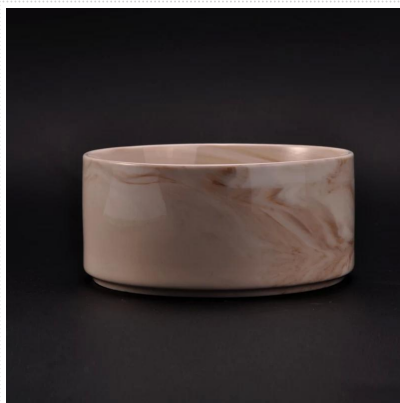

Similar Products Link