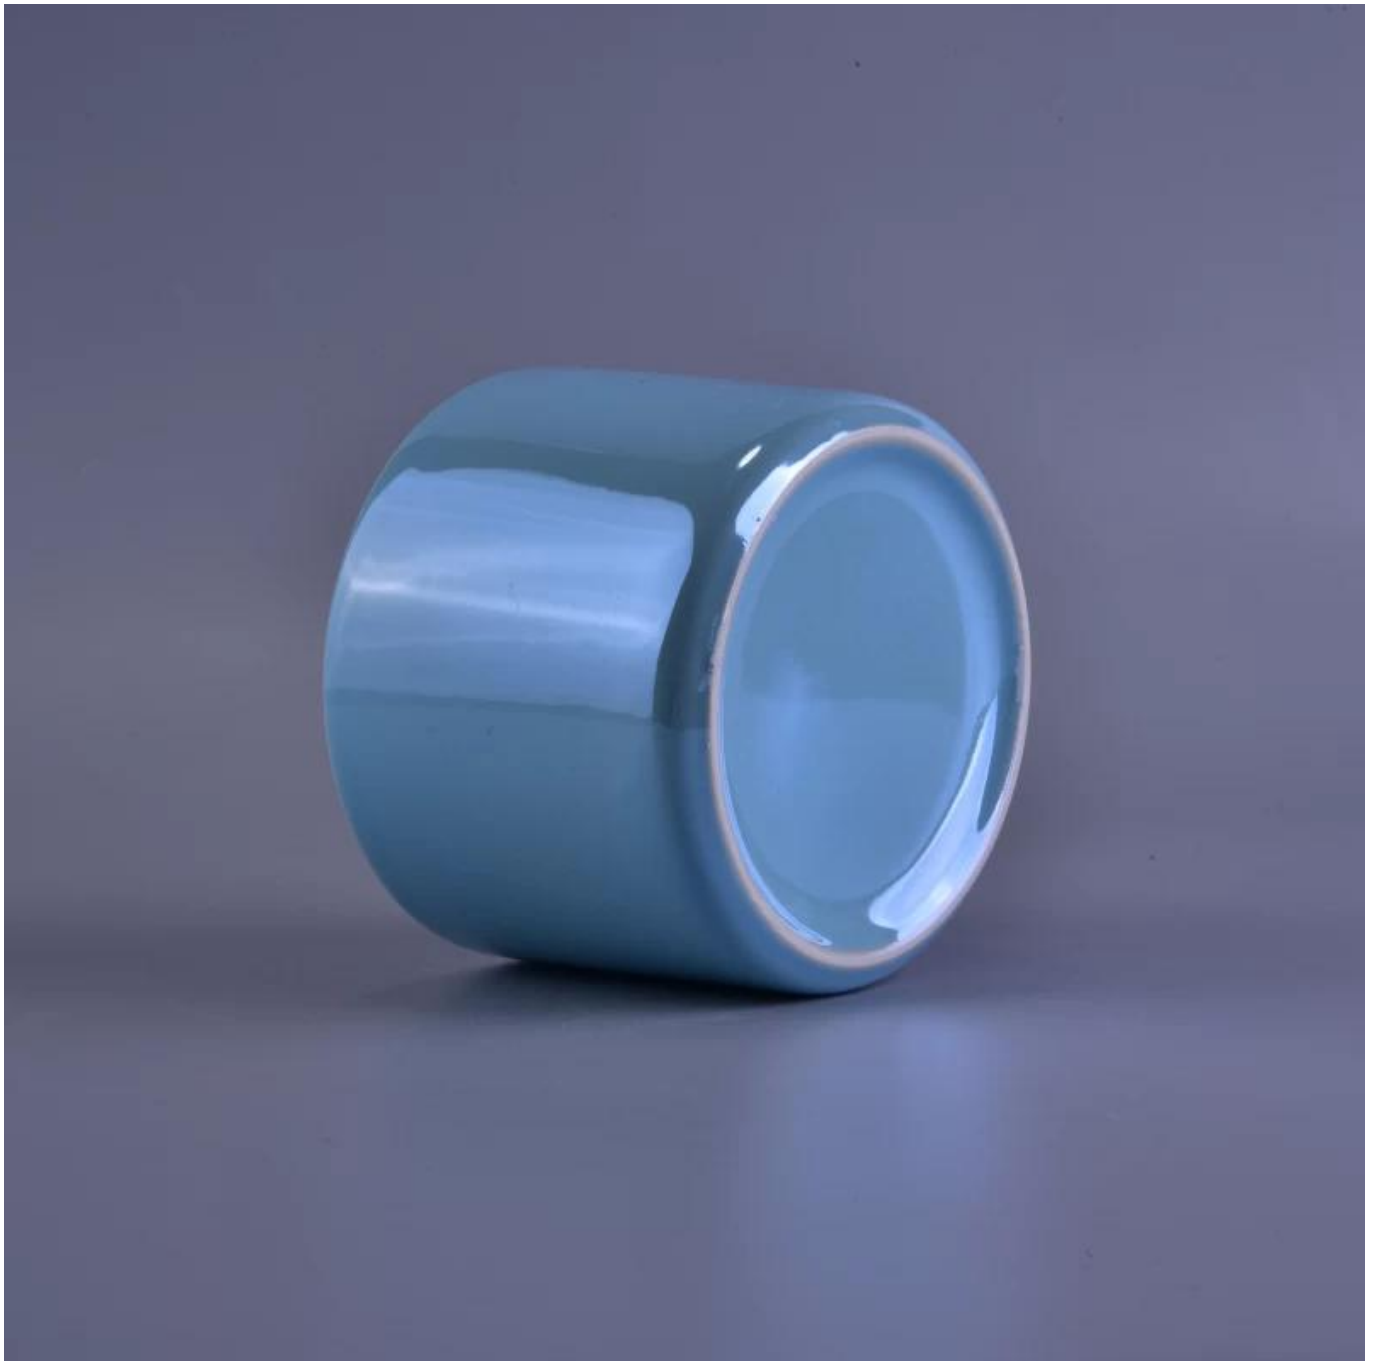

Cantik warna mutiara menjadi sayu balang lilin seramik

Product Details

| | |
|-------------------|---|
| Perkara nombor. | SGSN16121611 |
| bahan | Seramik / tembikar |
| mengendalikan | Tangan dibuat pemegang lilin |
| sampel masa | 1. 5 hari jika terdapat satu bentuk dan saiz kaca 2. 15 hari, jika anda memerlukan bentuk dan saiz kaca baru |
| Packaging | pembungkusan biasa, 4 keping dalam kotak, 48 keping dalam kotak |
| Kapasiti produk | 500,000 ~ 1,000,000 keping setiap bulan |
| Ciri-ciri Produk | 1. Hade dibuat pemegang lilin Votive daripada berkualiti tinggi 2. Sesuai untuk digunakan di hotel, rumah, perkahwinan pemegang lilin seramik dan lain-lain. 3. Mesra alam lilin , Bentuk yang unik bekas lilin seramik . 4. Meet FDA ujian; ASTM; CA 65 ujian |
| Masa penghantaran | Dalam masa 35 hari selepas sampel dan perintah yang disahkan |
| penghantaran | Melalui laut, udara, oleh express dan agen penghantaran yang boleh diterima |