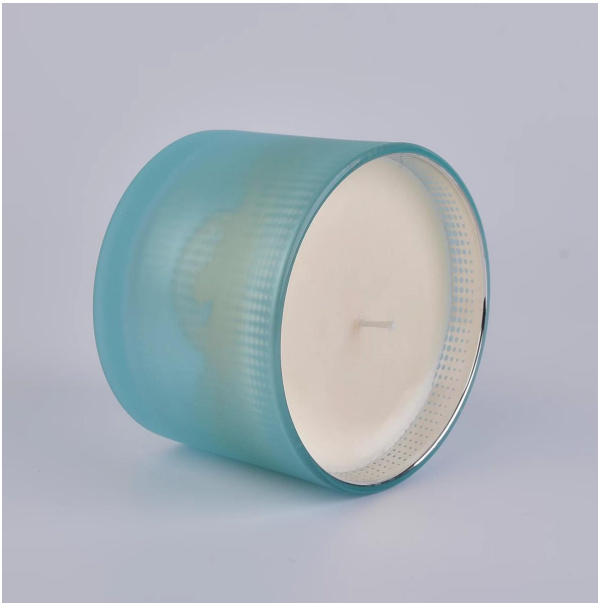

### 3 bekas lilin kaca wick dengan hiasan

Kenapa pilih pemegang lilin kaca berwarna Sunny

## Reka bentuk saiz fleksibel membolehkan pasaran anda berkembang pesat

Jar:

Atas dia: 92 \* 80mm

Bawah dia: 92 \* 80mm

Ketinggian: 50mm

Berat: 225g

Kapasiti: 140ml

Tudung: