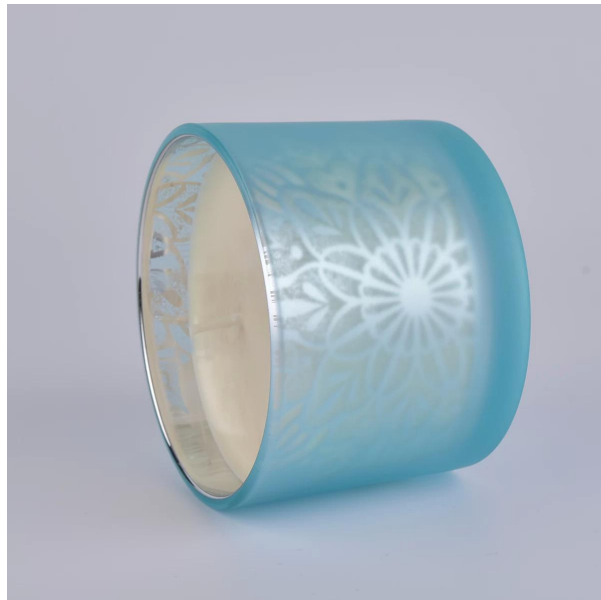

### 3 bekas lilin kaca wick dengan hiasan

Kenapa pilih pemegang lilin kaca berwarna Sunny

## Reka bentuk saiz fleksibel membolehkan pasaran anda berkembang pesat

Jar:

Atas dia: 92 \* 80mm

Bawah dia: 92 \* 80mm

Ketinggian: 50mm

Berat: 225g

Kapasiti: 140ml

Tudung: