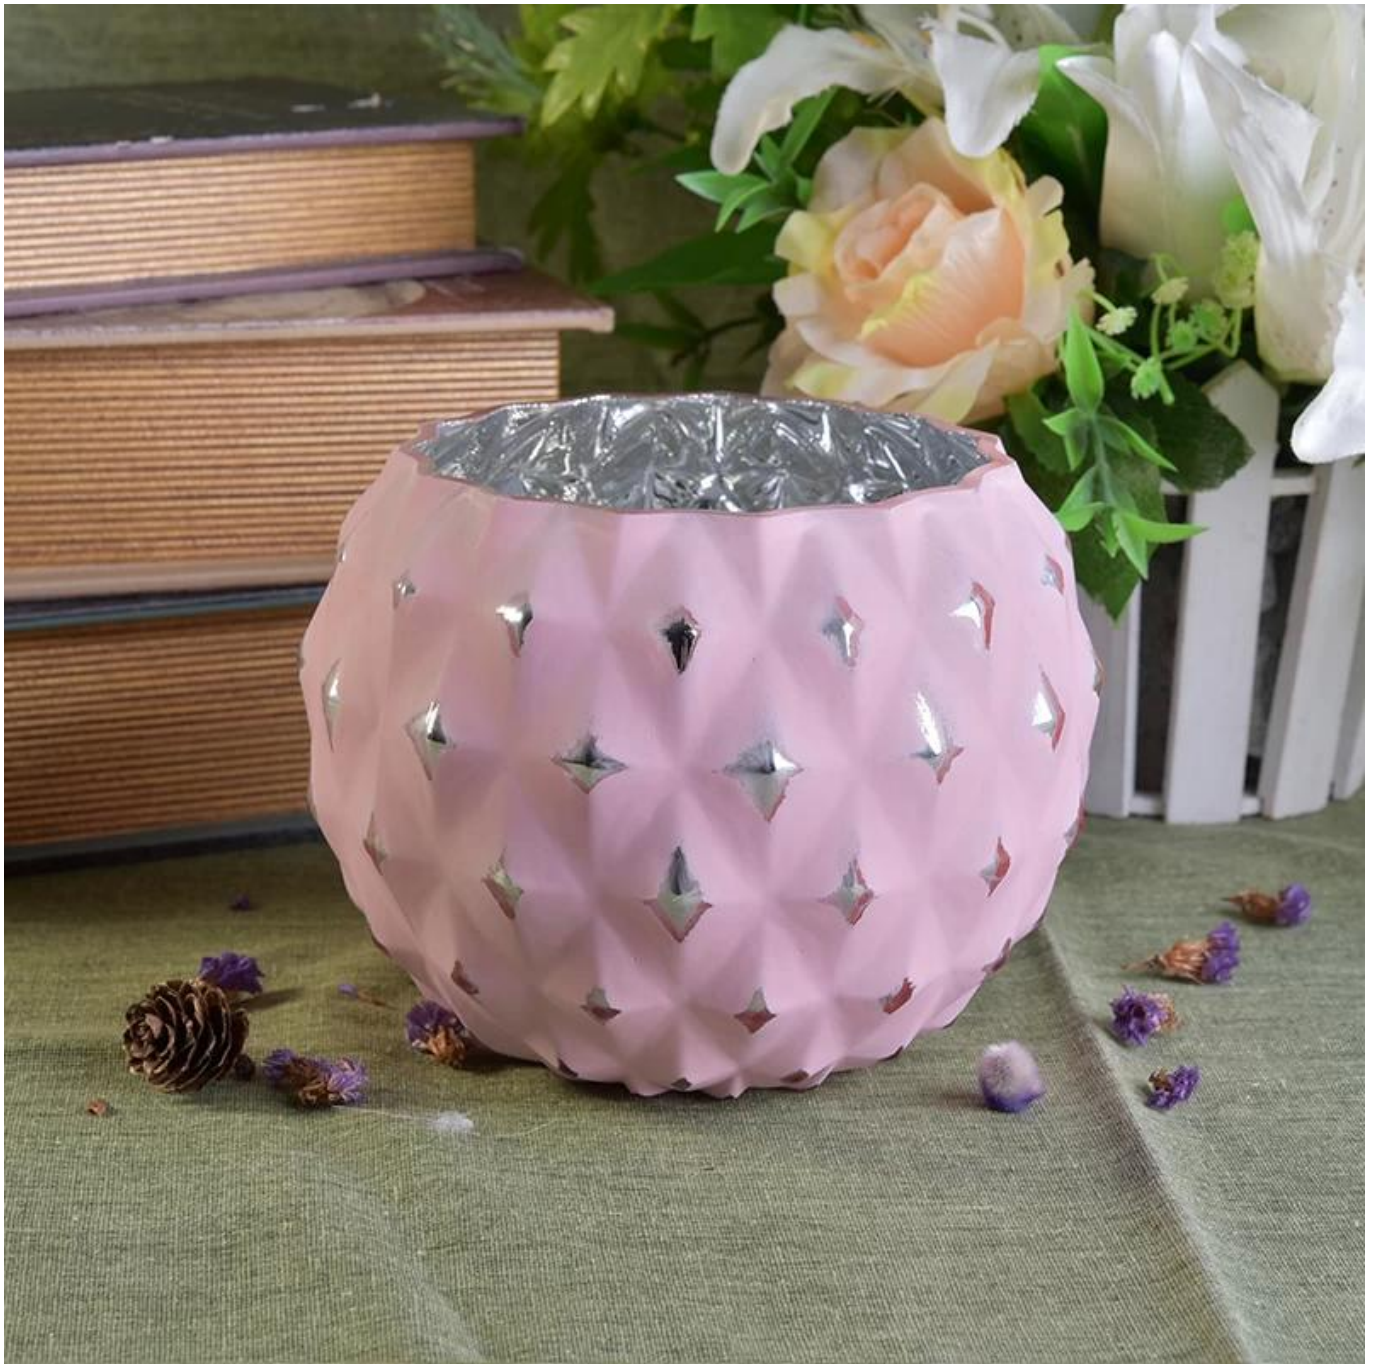

XX

规格	SGLYP17103106 长度116mm 宽度63mm 厚度116mm 重量148mm 重量394g 容量1230ml MOQ5000PCS 包装数量7 包装尺寸30 重量范围300000-400000 包装规格T / T30 B / LXXXXXXXXXXXX
品牌	XXXXXXXXXXXXXXXXXXXXXXXXXXXXXXXXXXXX
型号	规格
数量	7
包装	L / CXXXXXXXXXXXXXXXXXXXXT / T30
标准	ASTMXXXXXXXXXXXXXXXXXXXXXXXXXXXX
其他信息	1XXXXXXXXXXXXXXXXXXXXXXXXXXXX 2XX 3XX 4XXXXXXXXXXXXXXXXXXXXXXXXXXXXXXXXXXXX