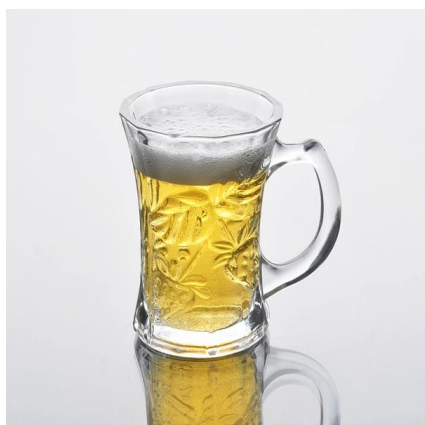

Particolari del prodotto:

Articolo no	SZB1023
Materiale	Alta vetro bianco
Processo	Macchina fatto
Campioni tempo	1. 5 giorni se a esistere a forma e le dimensioni del vetro 2. 15 giorni, se necessario nuova forma o le dimensioni di vetro
Imballaggio	Imballaggio normale, 4 pc in scatola interna, 48 pezzi per cartone
Capacità di prodotto	500.000 ~ 1.000.000 pezzi al mese
Tempi di consegna	Entro 35 giorni dopo il campione e l'ordine confermato
Termini di pagamento	Deposito di 30% da T / T in anticipo e l'equilibrio contro la copia di B / L
Spedizione	Dal mare, da aria, da espresso e il vostro agente di trasporto è accettabile
Caratteristiche del prodotto	1. Macchina fatto bicchieri con l'alta qualità 2. Adatto per uso in hotel, casa, etc. 3. E 'eco-friendly 4. Incontra CE & amp; Test & amp; FDA; CA 65 Test
Per le vostre scelte	1. diversi modelli e dimensioni per la scelta 2. Qualsiasi colore dipinto, gelo, placca, modello laser trasformazione carver 3. Pacchetto speciale come termoretraibile, confezione di colore, bianco regalo etc. 4. Abbiamo lavoratori esclusivi per il controllo qualità 5. Abbiamo laboratorio professionale e magazzino al fine di garantire i tempi di consegna

Foto del prodotto:

Prodotti correlati:

[altezza bianco tazza di vetro](#)

[tazza di vetro acqua](#)

[tazza di vetro all'ingrosso](#)

Azienda Mostra:

Fabbrica Show:

Per ulteriori **tazza di vetro** o vetro,
si prega di visitare il nostro sito: <http://www.okcandle.com/>
O qui può aiutare a saperne di più su di noi: **FAQ**