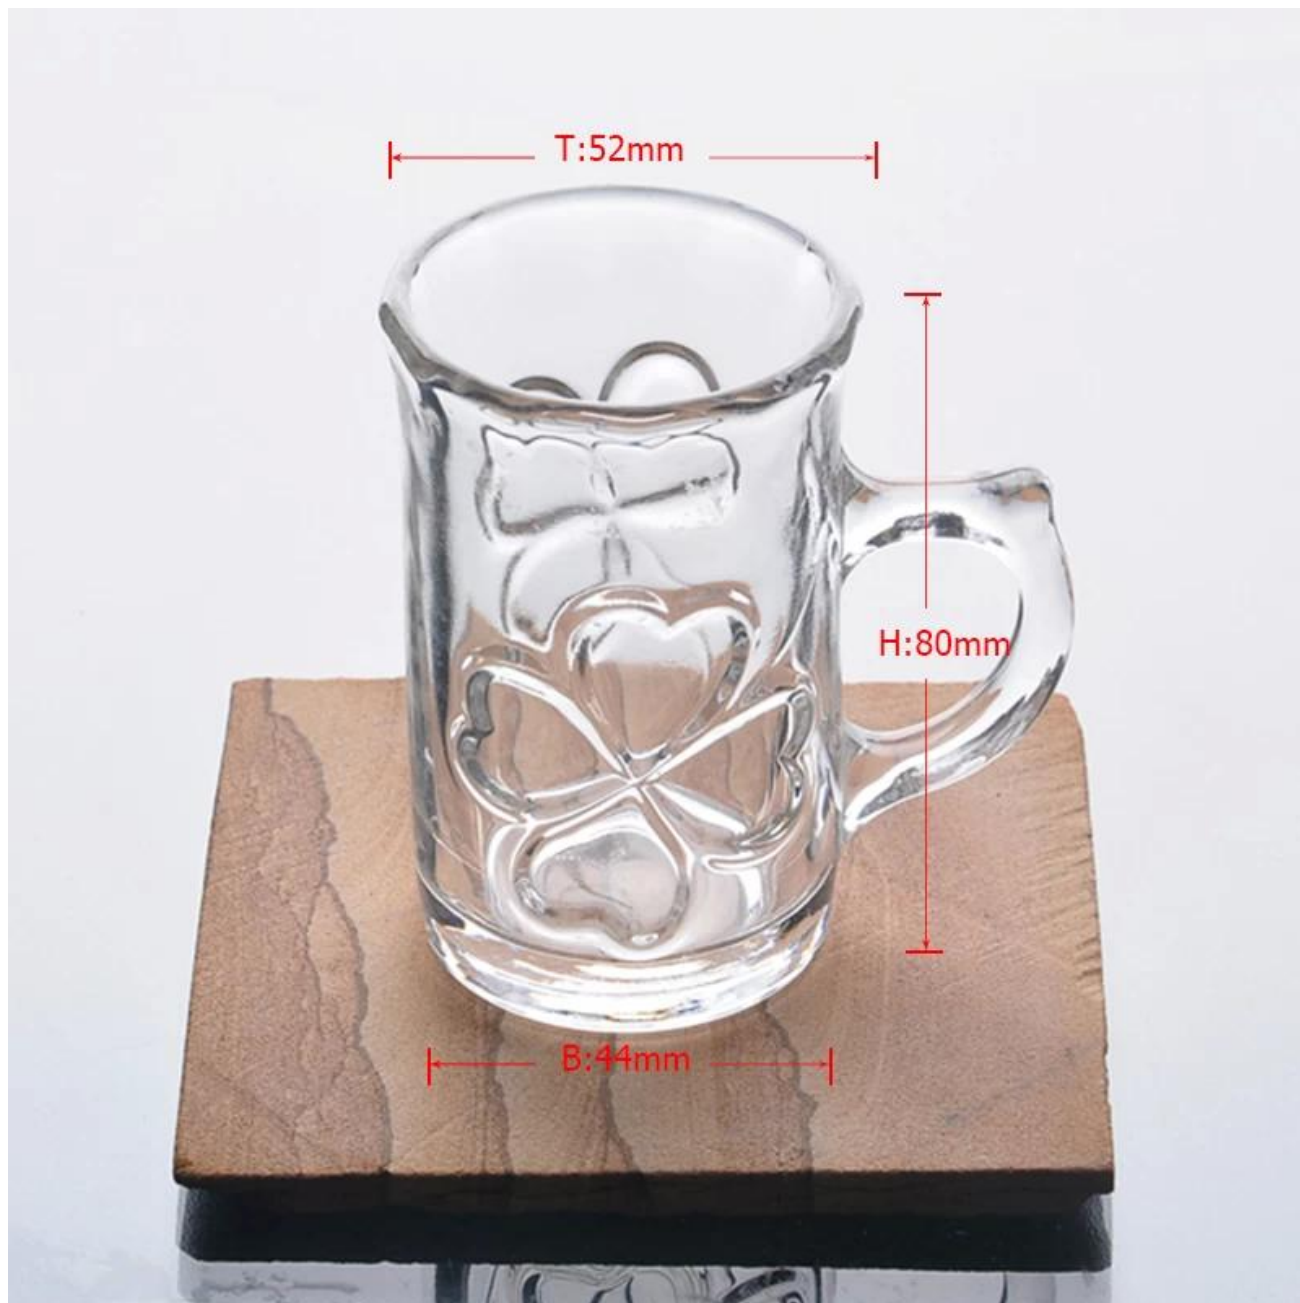

Particolari del prodotto:

Articolo no	SZB56
Materiale	Alta vetro bianco
Processo	Macchina fatto
Campioni tempo	1. 5 giorni se a esistere a forma e le dimensioni del vetro 2. 15 giorni, se necessario nuova forma o le dimensioni di vetro
Imballaggio	Imballaggio normale, 4 pc in scatola interna, 48 pezzi per cartone
Capacità di prodotto	500.000 ~ 1.000.000 pezzi al mese
Tempi di consegna	Entro 35 giorni dopo il campione e l'ordine confermato
Termini di pagamento	Deposito di 30% da T / T in anticipo e l'equilibrio contro la copia di B / L
Spedizione	Dal mare, da aria, da espresso e il vostro agente di trasporto è accettabile
Caratteristiche del prodotto	1. Macchina fatto bicchieri con l'alta qualità 2. Adatto per uso in hotel, casa, etc. 3. E 'eco-friendly 4. Incontra CE & amp; Test & amp; FDA; CA 65 Test
Per le vostre scelte	1. diversi modelli e dimensioni per la scelta 2. Qualsiasi colore dipinto, gelo, placca, modello laser trasformazione carver 3. Pacchetto speciale come termoretraibile, confezione di colore, bianco regalo etc. 4. Abbiamo lavoratori esclusivi per il controllo qualità 5. Abbiamo laboratorio professionale e magazzino al fine di garantire i tempi di consegna

Foto del prodotto:

Prodotti correlati:

[altezza bianco tazza di vetro](#)

[tazza di vetro acqua](#)

[tazza di vetro all'ingrosso](#)

Azienda Mostra:

Fabbrica Show:

Per ulteriori **tazza di vetro** o vetro,
si prega di visitare il nostro sito: <http://www.okcandle.com/>
O qui può aiutare a saperne di più su di noi: **FAQ**