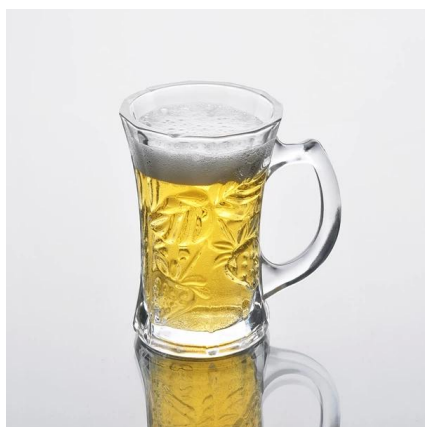

Particolari del prodotto:

Articolo no	SZB56
Materiale	Alta vetro bianco
Processo	Macchina fatto
Campioni tempo	1. 5 giorni se a esistere a forma e le dimensioni del vetro 2. 15 giorni, se necessario nuova forma o le dimensioni di vetro
Imballaggio	Imballaggio normale, 4 pc in scatola interna, 48 pezzi per cartone
Capacità di prodotto	500.000 ~ 1.000.000 pezzi al mese
Tempi di consegna	Entro 35 giorni dopo il campione e l'ordine confermato
Termini di pagamento	Deposito di 30% da T / T in anticipo e l'equilibrio contro la copia di B / L
Spedizione	Dal mare, da aria, da espresso e il vostro agente di trasporto è accettabile
Caratteristiche del prodotto	1. Macchina fatto bicchieri con l'alta qualità 2. Adatto per uso in hotel, casa, etc. 3. E 'eco-friendly 4. Incontra CE & amp; Test & amp; FDA; CA 65 Test
Per le vostre scelte	1. diversi modelli e dimensioni per la scelta 2. Qualsiasi colore dipinto, gelo, placca, modello laser trasformazione carver 3. Pacchetto speciale come termoretraibile, confezione di colore, bianco regalo etc. 4. Abbiamo lavoratori esclusivi per il controllo qualità 5. Abbiamo laboratorio professionale e magazzino al fine di garantire i tempi di consegna

Foto del prodotto:

Prodotti correlati:

[altezza bianco tazza di vetro](#)

[tazza di vetro acqua](#)

[tazza di vetro all'ingrosso](#)

Azienda Mostra:

Fabbrica Show:

Per ulteriori **tazza di vetro** o vetro,
si prega di visitare il nostro sito: <http://www.okcandle.com/>
O qui può aiutare a saperne di più su di noi: **FAQ**