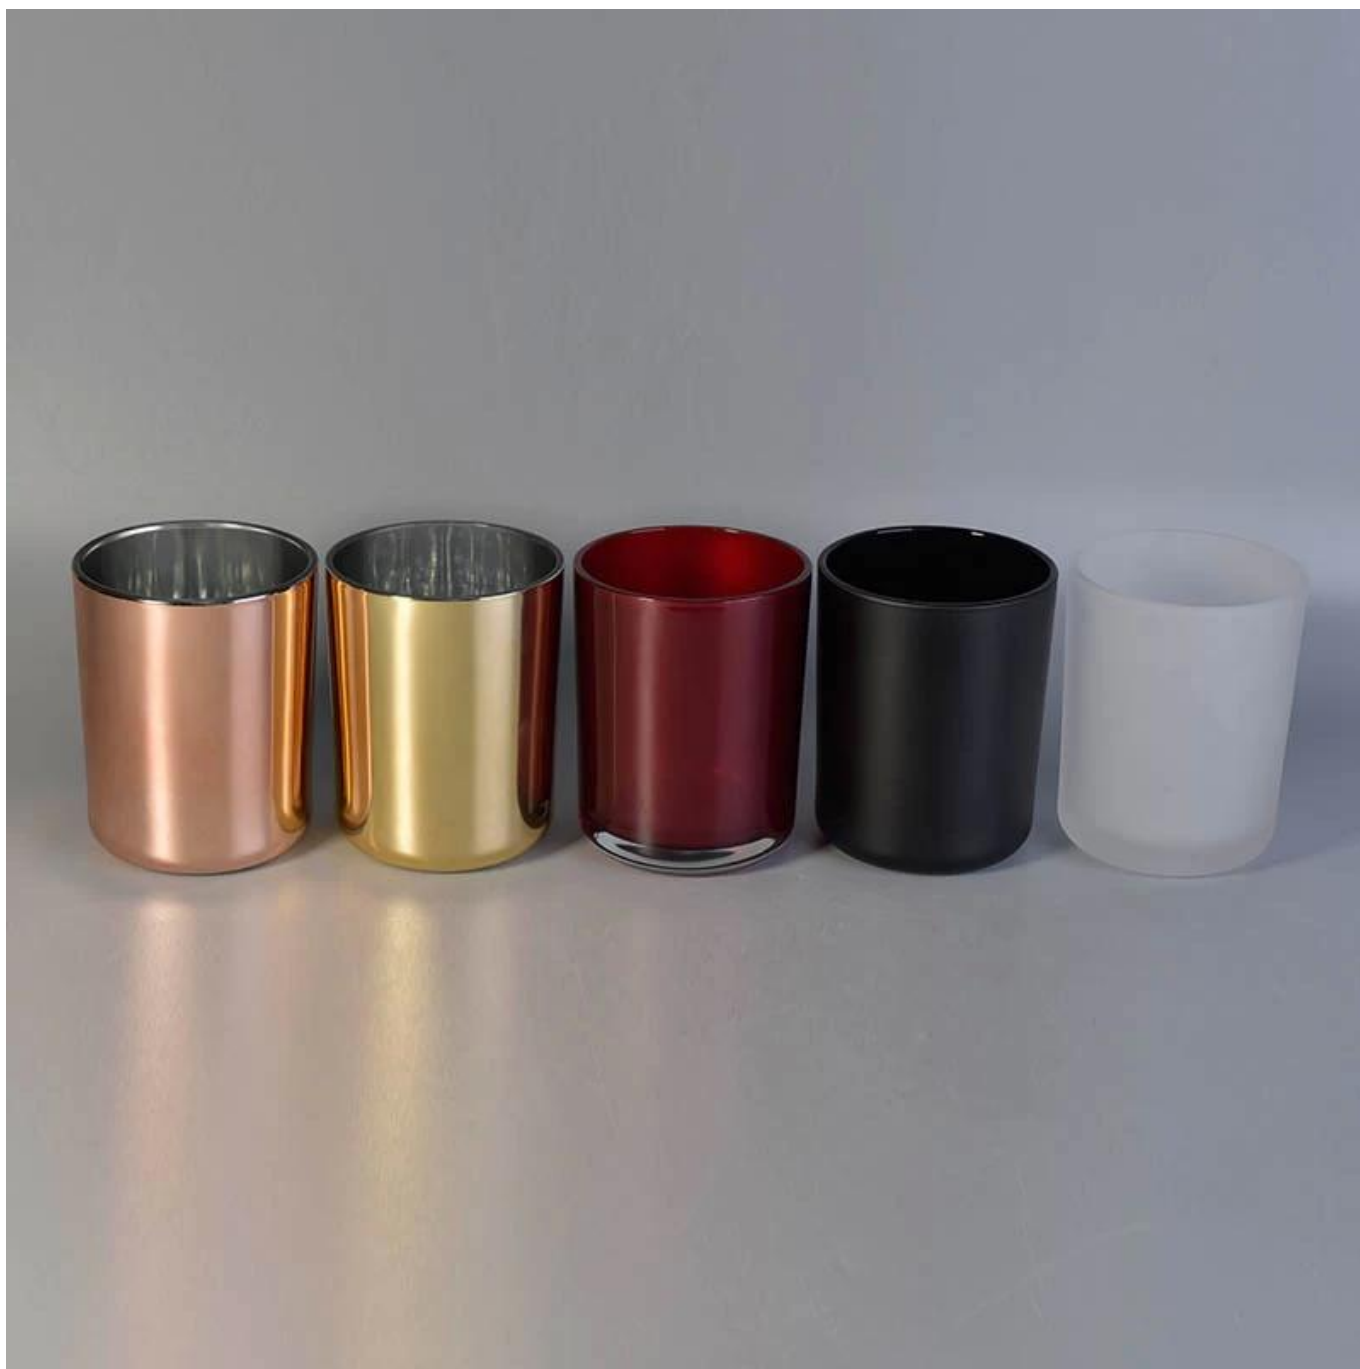

Commercio all'ingrosso di vasetti di candela in vetro 16 once nero opaco, oro, oro rosa

Dettagli del prodotto

Nome dell'elemento	Commercio all'ingrosso di vasetti di candela in vetro 16 once nero opaco, oro, oro rosa
Oggetto numero.	SG10125
Dimensione	Diametro superiore: 100mm Diametro inferiore: 92 mm Altezza: 125mm Capacità di riempimento della cera: 16oz
Marchio	Vetreria Soleggiata

Tempo di campionamento	1,5 giorni per esistere nella forma e nella dimensione dei prodotti 2:15 giorni se hai bisogno di nuove forme e dimensioni dei prodotti
Imballaggio	Imballaggio normale della scatola di esportazione di sicurezza: 24pcs / 36pcs / 48pcs normali per cartone
MOQ	3,000pcs
Tempo di consegna	Entro 35 giorni dopo l'ordine confermato
Termini di pagamento	Deposito del 30% da T / T in anticipo, il saldo dopo aver mostrato la copia di B / L
Caratteristiche del prodotto	<ol style="list-style-type: none"> 1. Alta qualità e prezzi competitivi 2. Meet FDA, SGS, LFGB test ecc. 3. Eco-friendly 4. Si rivolge ampiamente a matrimoni, feste, casa, bar ecc. 5. Macchina fatta