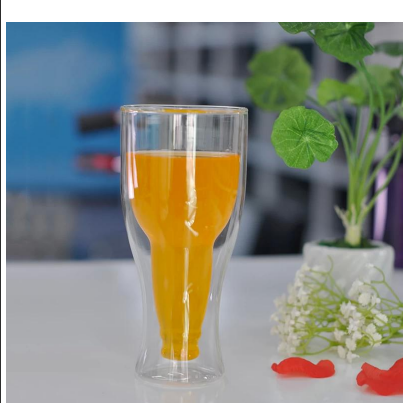

Commercio all'ingrosso personalizzato pyrex vetro caffè tazza doppia con coperchi di silicio

Product Details

Numero dell'elemento	SGDS16092901
Dimensione dell'oggetto	Diametro della parte superiore: 94mm Diametro della parte inferiore: 65mm Altezza: 153mm Capacità: 475 ml Peso: 212 g
Materiale	Ceramica
Tempo campioni	1. 5 giorni se c'è una forma e la dimensione del vetro 2. 15 giorni, se avete bisogno di una nuova forma e dimensione vetro
Imballaggio	4 pezzi in scatola interna, 48 pezzi in scatola, l'imballaggio normale
Capienza del prodotto	500.000 ~ 1.000.000 di pezzi al mese
Tempi di consegna	Entro 35 giorni dopo il campione e in ordine confermato
Spedizione	Dal mare, da aria, da express e l'agente di recapito accettabile

More Product Pictures

Similar Products Link

Tazza di caffè di Pyrex

Vetro di birra di doppia
parete vetro a doppia
parete

Doppia parete succo
Coppa doppia parete di vetro
cup

Office & Sample Room

Factory Show