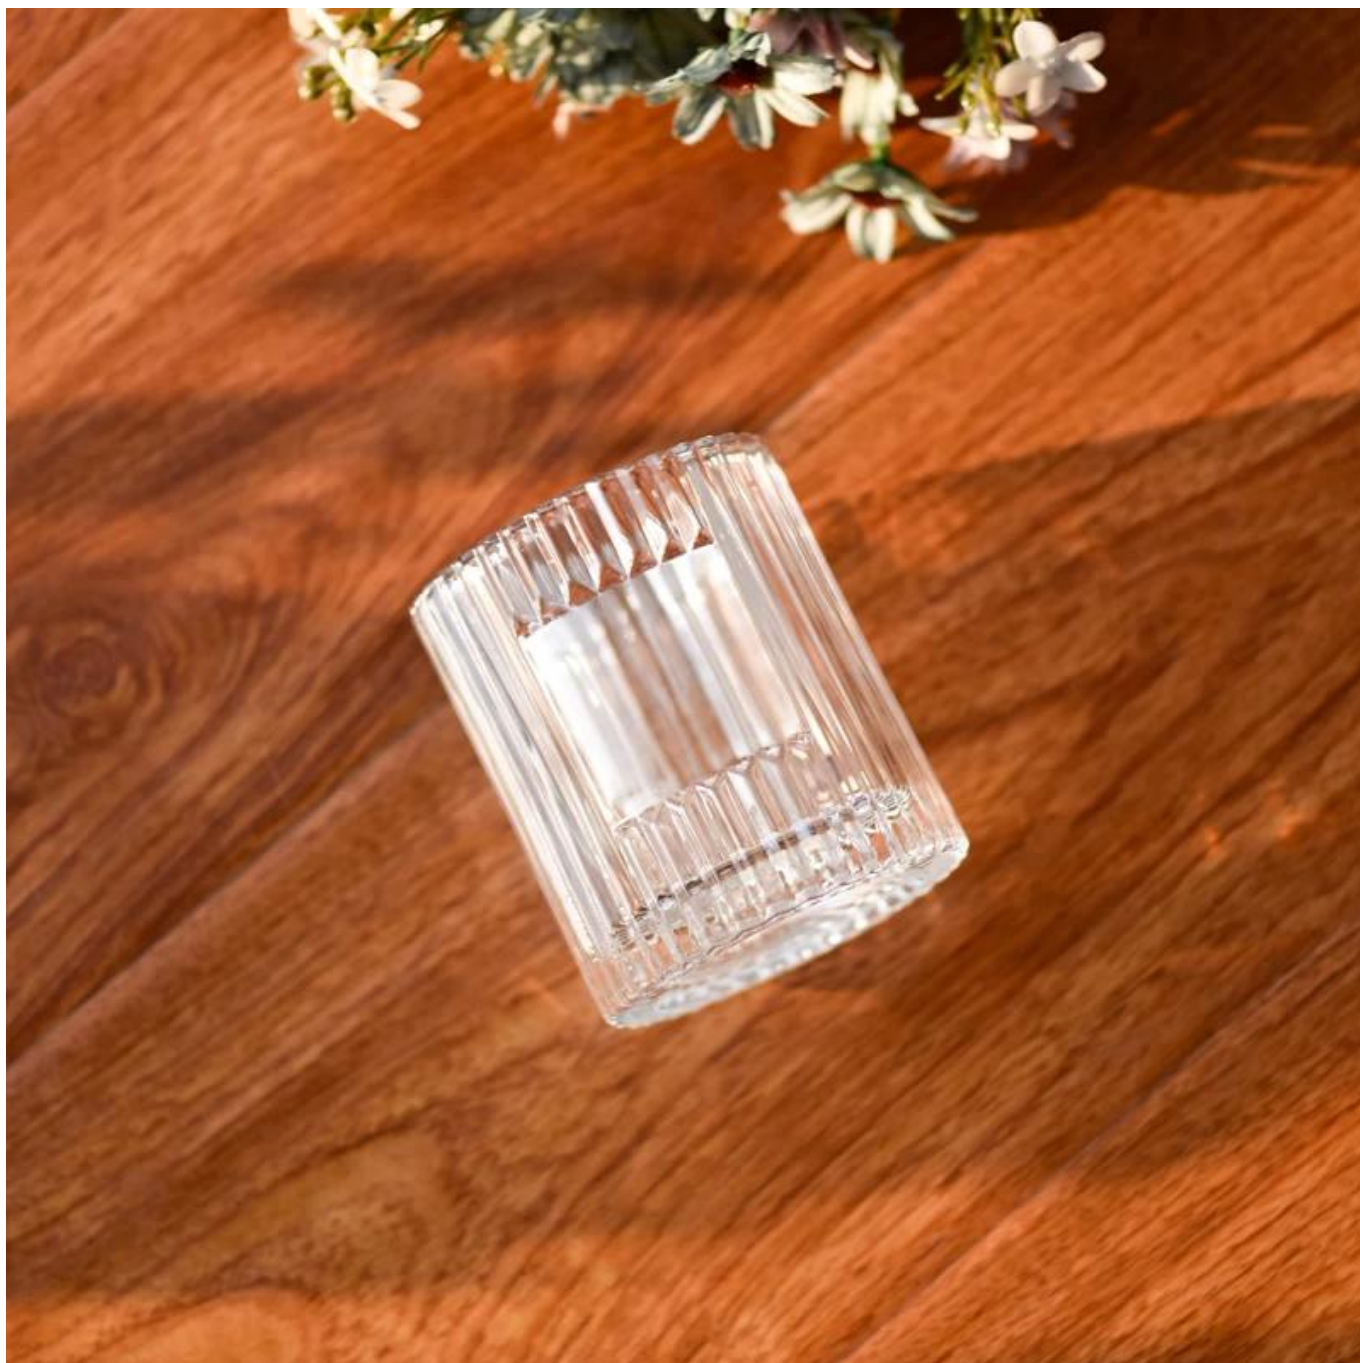

nome del prodotto	Bandeles di vetro a margine privato all'ingrosso
Tempo di esempio	1. 5 giorni se c'è forma e dimensione del vetro 2. 15 giorni, se hai bisogno di nuove forme e dimensioni del vetro
Misurare	Articolo n.: SGKY23110308 Diaggio superiore: 76 mm Dia inferiore: 76 mm Altezza: 90 mm Peso: 352 g Capacità: 244 ml
Imballaggio	Imballaggio normale, singola scatola regalo, scatola in PVC, scatola della finestra, scatola a colori, scatola bianca, ecc.
Tempi di consegna	Entro 35 giorni dalla conferma del campione e dell'ordine
Termine di pagamento⁵	Deposito del 30% da parte di T/T in anticipo e il saldo rispetto alla copia di B/L
Spedizione	Via mare, per via aerea, da Express e il tuo agente di spedizione è accettabile
Occasione di utilizzo	Arredamento per la casa, decorazione del matrimonio, bomboniere, miglioramento della decorazione,

Questo **porta candelale** è realizzato in materiale di vetro di alta qualità e ha le caratteristiche della duratura. Il suo design semplice ed elegante può aggiungere un'atmosfera calda e romantica al tuo ambiente domestico.