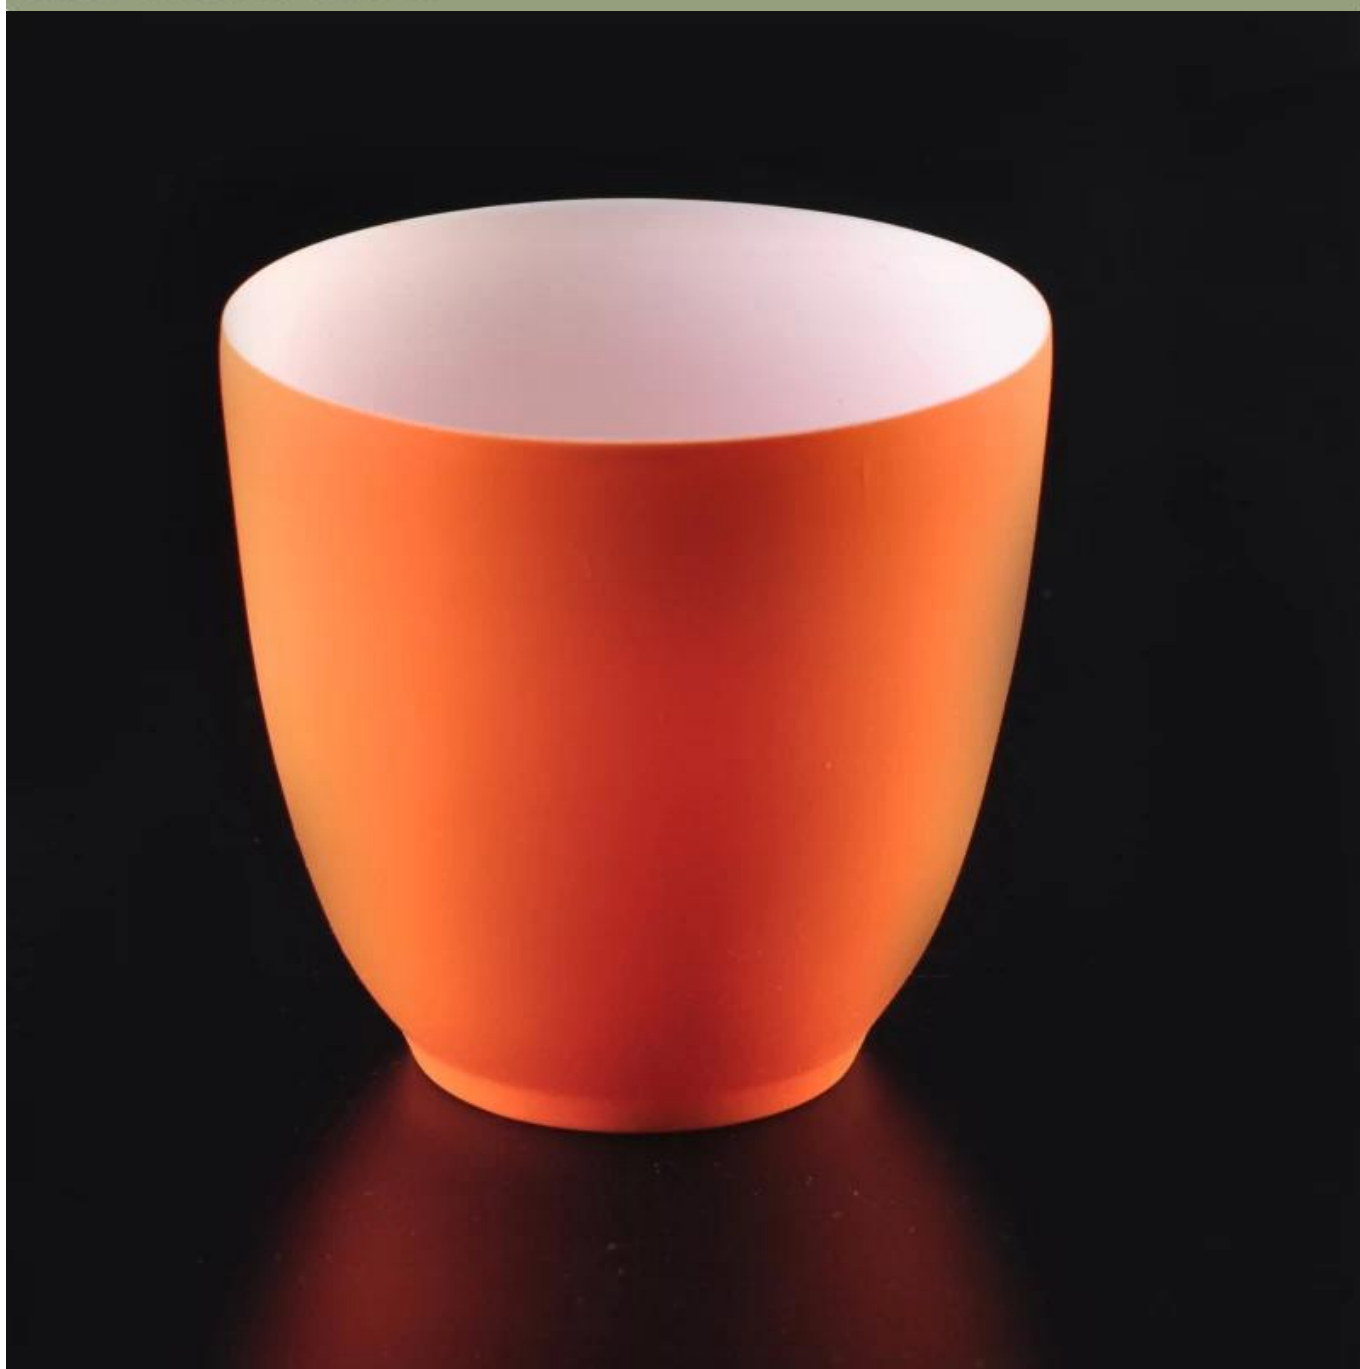

1. i titolari di ceramica di canlde possono essere utilizzati nella decorazione di nozze, decorazione domestica, partito ect, strutture per banchetti
2. Questa nave a vela è molto grande come un bellissimo centrotavola per un evento
3. candela in ceramica vasetti può decorare loro interni ed esterni con questo lampadario di cristallo rosa delicato figura.
4. la vela di recipiente in ceramica è un dono meraviglioso come housewarmings e altri eventi.

More Product Pictures