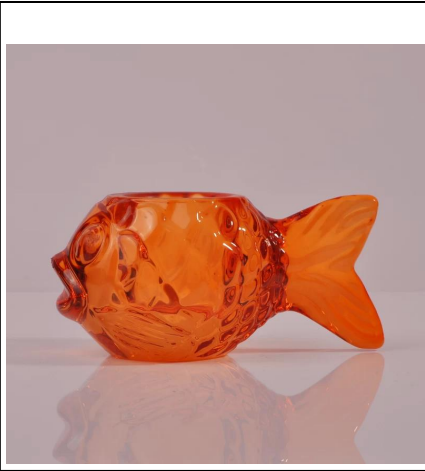

Office & Sample Room