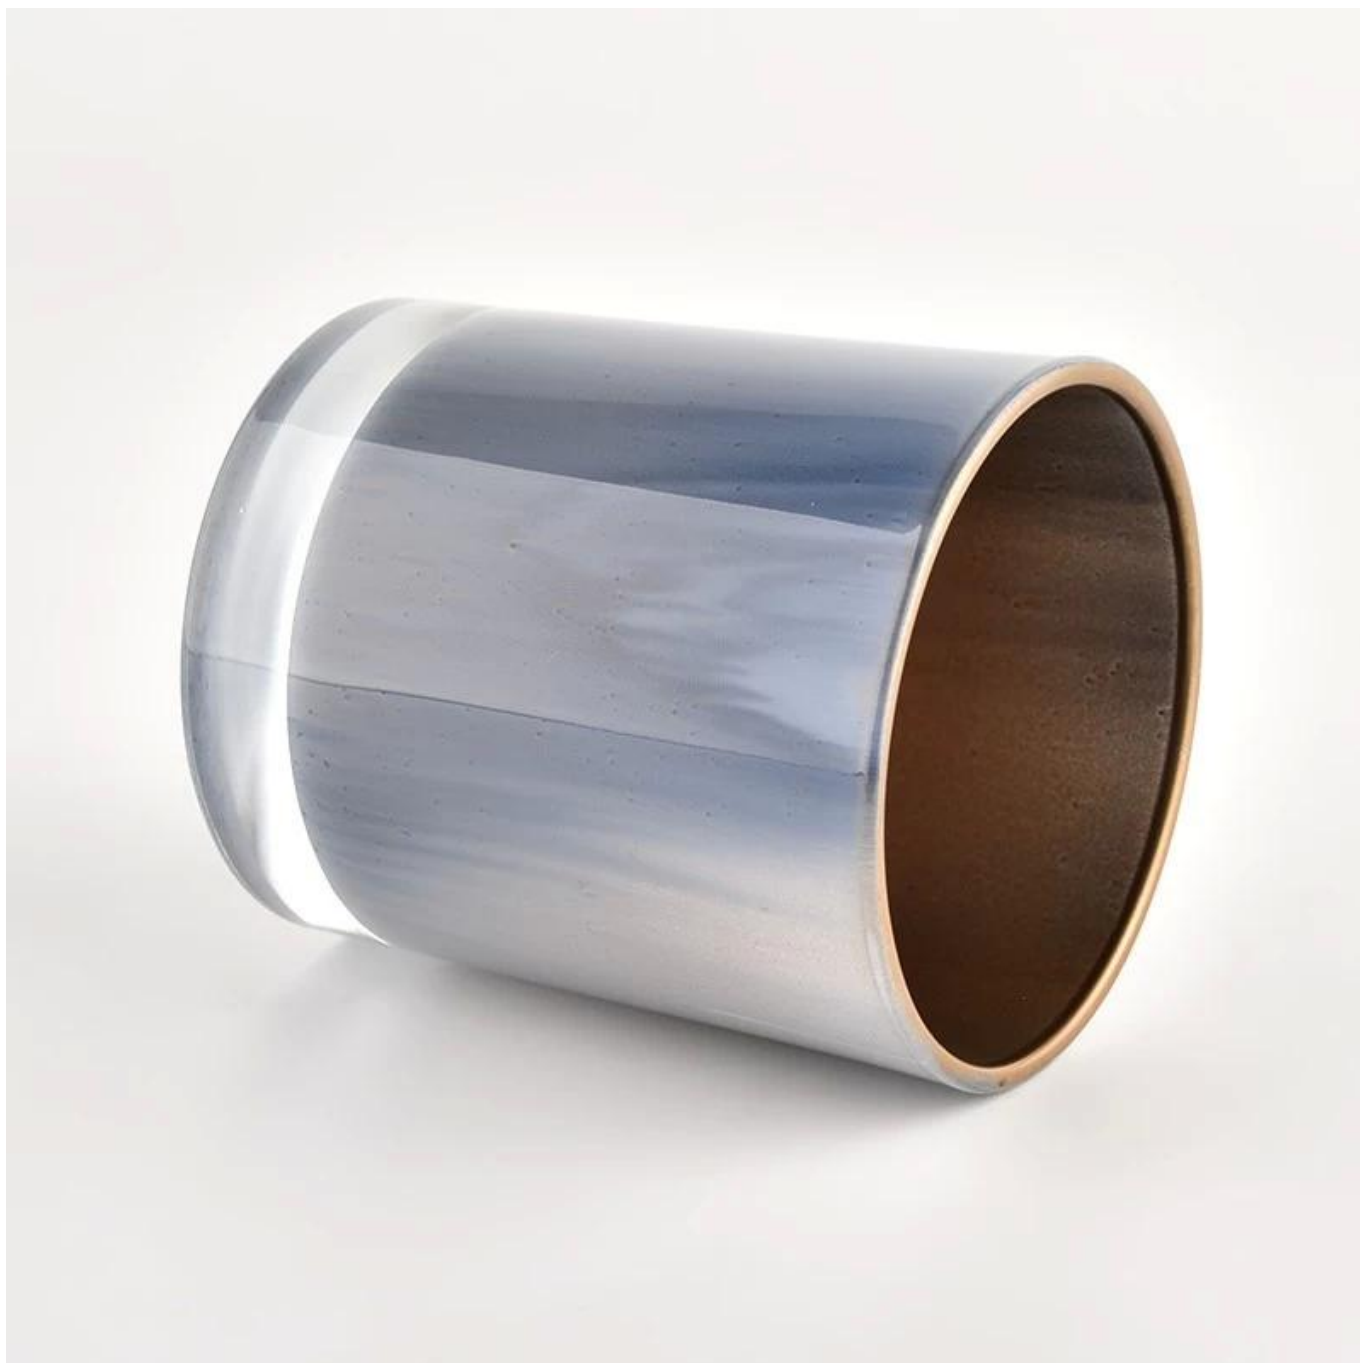

- La qualità del prodotto è l'obiettivo principale in [Vetrata soleggiata. Vetrata soleggiata](#)
Una volta demoliti 80.000 pezzi di vaso di vetro con imperfezioni a malapena visibile.

Descrizione del prodotto

nome del prodotto	Luxury Candela a candele vuota personalizzata in vetro Candele interne di candele interne
Tempo di esempio	1. 5 giorni se c'è forma e dimensione del vetro 2. 15 giorni, se hai bisogno di nuove forme e dimensioni del vetro
Misurare	Item no.: Sghl21121515 Diaggio superiore: 80mm Dia inferiore: 74mm Altezza: 90 mm Peso: 290G Capacità: 300 ml
Imballaggio	Imballaggio normale, singola scatola regalo, scatola in PVC, scatola della finestra, scatola a colori, scatola bianca, ecc.
Tempi di consegna	Entro 35 giorni dalla conferma del campione e dell'ordine
Termine di pagamento	30% di deposito per t/t in anticipo e saldo contro la copia di b/l
Spedizione	Via mare, per via aerea, da Express e il tuo agente di spedizione è accettabile
Occasione di utilizzo	Arredamento per la casa, decorazione del matrimonio, bomboniere, miglioramento della decorazione,

Forme insolite e stile semplice-perfetto per presentare il tuo stile in qualsiasi stanza. Qualità, stile impressionante e questi [barattolo di candela di vetro](#) Così molto degno del dono.

Questo classico bicchiere di vetro da 10 once è una scelta fantastica per le candele versate profumate di fascia alta. È altamente versatile per l'uso intorno alla casa, al ristorante o all'ambiente al dettaglio come bicchiere, vetro d'acqua o come vaso per i centrotavola di nozze.