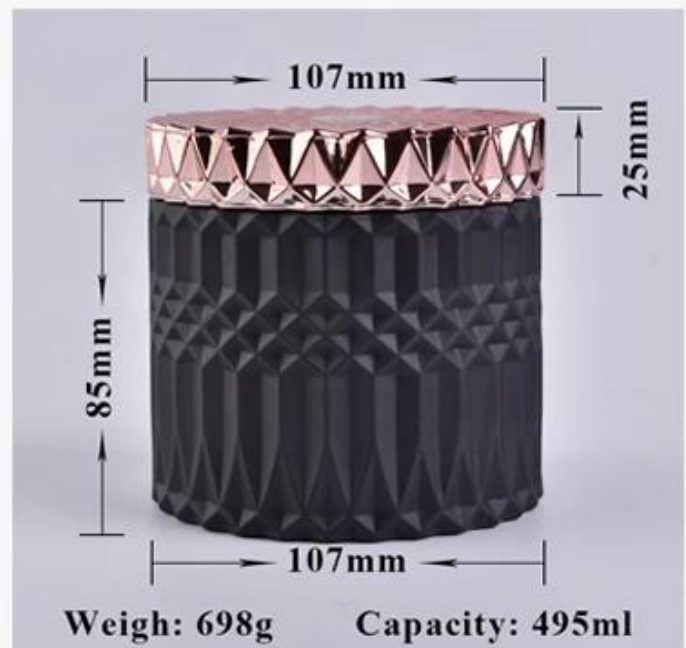

Il design flessibile delle dimensioni consente al tuo mercato di crescere rapidamente

N. articolo: SGK18032710
diametro: 107mm
Diametro inferiore: 107 mm
Altezza: 85 mm
Peso: 450 g
Capacità: 495m

MOQ: 5000PCS

GEO glass
candle jar

Top dia: 107mm
Bottom dia: 107mm
Height: 85mm
Weight: 450g
Capacity: 495ml

Confezione & spedizione

Different From The Peer

Own professional shipping company(Shenzhen Sunny Worldwide logistics)