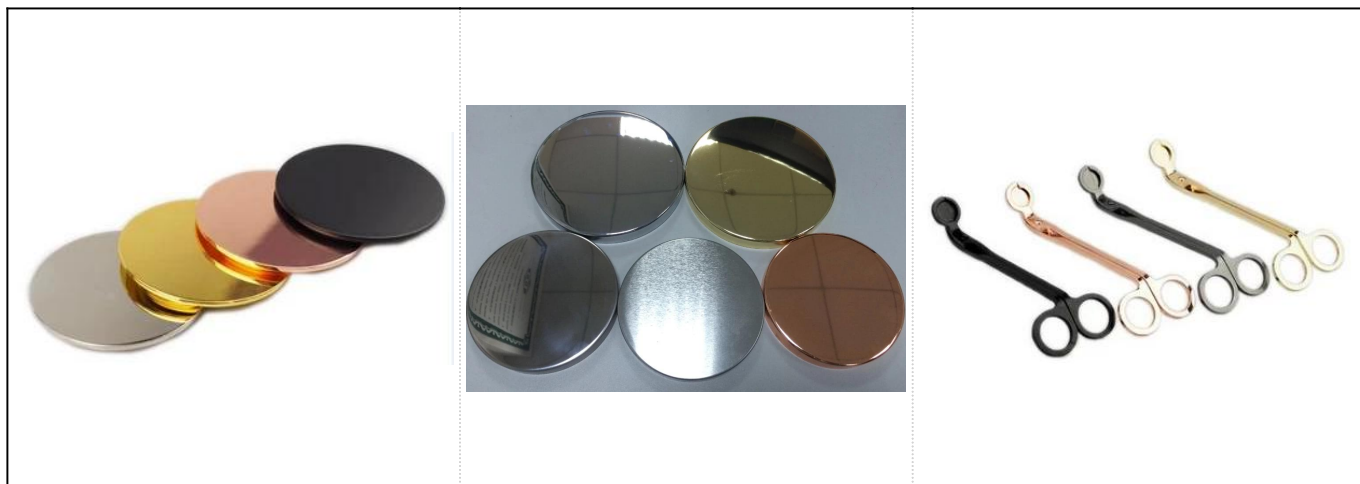

3

Trade Show

Foresight

The ways
to Get New Items

Accessori abbinati: