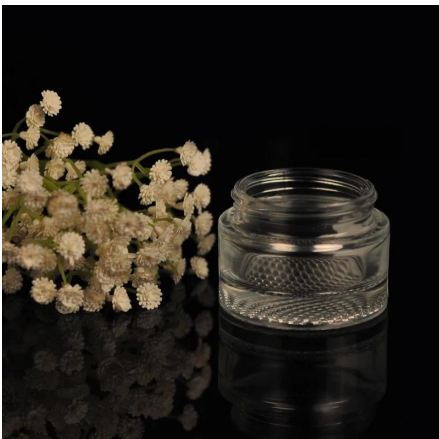

Personalizzato vetro per contenitori cosmetici crema per la pelle

Product Details	
Numero dell'elemento.	SGJX15072901
Materiale	Alto vetro bianco
Mestiere	Macchina IS
Tempo di campionamento	1. 5 giorni se non c'è stock esistente di questo disegno. 2. 10 giorni, se avete bisogno di un nuovo disegno o dimensioni.
Usi principali	Contenitore di cosmetici e profumi di vetro di alta qualità
Caratteristiche	1. Eco-amichevole 2. meet LFGB, SGS, prova di EU. 3. custom size e design sono disponibili.

Everything is going on, but don't give up trying.

More Product Pictures

Similar Products Link

Office & Sample Room

[Cristalleria pieno di sole Co., srl di Shenzhen](#) è stata fondata nel 1992. Siamo stati in questo settore di industria per più di 20 anni, come un produttore professionale, siamo specializzati nella progettazione articoli in vetro, cristalleria di produzione così come l'esportazione. Nostra gamma di linee di prodotti da fatti a mano al fatto a macchina. Abbiamo già prodotto abbondanti prodotti come [bicchiere in vetro](#), [vetro borosilicato](#), [vetro di colpo](#), [vaso](#), [ciotola](#), [portacandele](#), [calici](#), [portaceneri](#), [tabkeware](#), [drinking vetro](#), ecc. tutti i vetri quotidiano uso, in totale ci sono più di 4.000 stili diversi. Abbiamo un eccellente team di progettazione per la creazione di prodotti innovativi e rigorosa QC team per asurance di qualità. OEM/ODM serverice sono sostenuti pure.