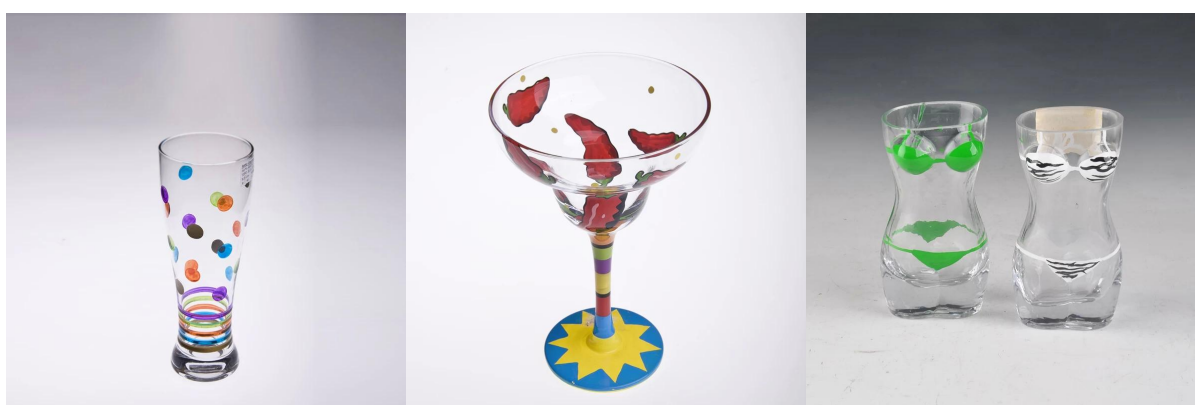

Office & Sample Room

[Shenzhen Soleggiato Vetro Co., Ltd](#) è stato istituito nel 1992. Siamo stati in questo settore industria per più di 20 anni, come un produttore professionale, ci siamo specializzati nella progettazione di oggetti