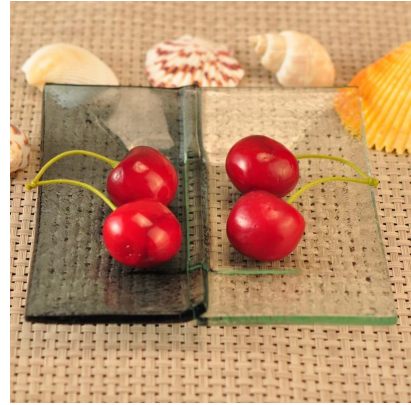

Office & Sample Room

[Shenzhen Sunny Cristalleria Co., Ltd](#) è stata fondata nel 1992. Abbiamo sono stati in questo settore di industria per più di 20 anni, come un produttore professionale, siamo specializzati nella progettazione articoli in vetro, cristalleria di produzione così come l'esportazione. Il nostro linee gamma di prodotti fatti a mano al fatto a macchina. Abbiamo già prodotto abbondanti prodotti come ad esempio [bicchiere in vetro](#), [vetro borosilicato](#), [vetro, di colpo vaso](#), [ciotola](#), [portacandele](#), [calici](#), [portacenere](#), [tabkeware](#), [Driking vetro](#), ecc. tutti il quotidiano utilizzare vetreria, in totale Ci sono più di 4.000 stili diversi. Abbiamo un eccellente team di progettazione per la creazione di prodotti innovativi e rigorosa QC team per assicurazione di qualità. OEM/ODM serverice sono supportati come bene.