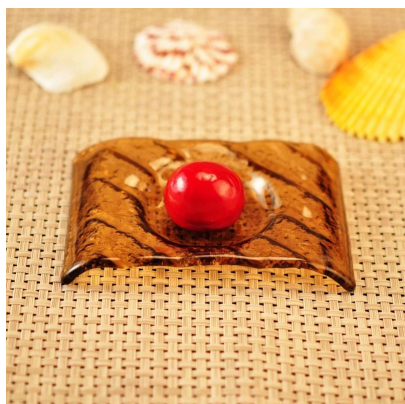

Similar Products Link

Office & Sample Room

[Shenzhen Sunny Cristalleria Co., Ltd](#) è stata fondata nel 1992. Abbiamo sono stati in questo settore di industria per più di 20 anni, come un produttore professionale, siamo specializzati nella progettazione articoli in vetro, cristalleria di produzione così come l'esportazione. Il nostro linee gamma di prodotti fatti a mano al fatto a macchina. Abbiamo già prodotto abbondanti prodotti come ad esempio [bicchiere in vetro](#), [vetro borosilicato](#), [vetro](#), [di colpo vaso](#), [ciotola](#), [portacandele](#), [calici](#), [portacenere](#), [tabkeware](#), [Driking vetro](#), ecc. tutti il quotidiano utilizzare vetreria, in totale Ci sono più di 4.000 stili diversi. Abbiamo un eccellente team di progettazione per la creazione di prodotti innovativi e rigorosa QC team per assicurazione di qualità. OEM/ODM serverice sono supportati come bene.