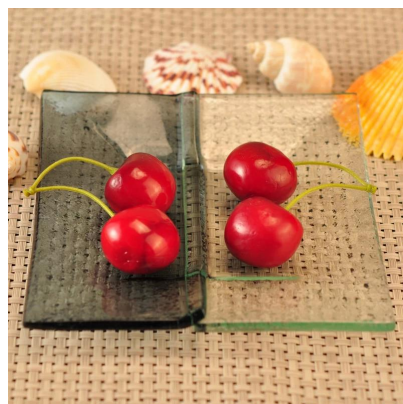

Similar Products Link

Office & Sample Room

[Shenzhen Sunny Cristalleria Co., Ltd](#) è stata fondata nel 1992. Abbiamo sono stati in questo settore di industria per più di 20 anni, come un produttore professionale, siamo specializzati nella progettazione articoli in vetro, cristalleria di produzione così come l'esportazione. Il nostro linee gamma di prodotti fatti a mano al fatto a macchina. Abbiamo già prodotto abbondanti prodotti come ad esempio [bicchiere in vetro](#), [vetro borosilicato](#), [vetro](#), [di colpo vaso](#), [ciotola](#), [portacandele](#), [calici](#), [portacenere](#), [tabkeware](#), [Driking vetro](#), ecc. tutti il quotidiano utilizzare vetreria, in totale Ci sono più di 4.000 stili diversi. Abbiamo un eccellente team di progettazione per la creazione di prodotti innovativi e rigorosa QC team per assicurazione di qualità. OEM/ODM serverice sono supportati come bene.