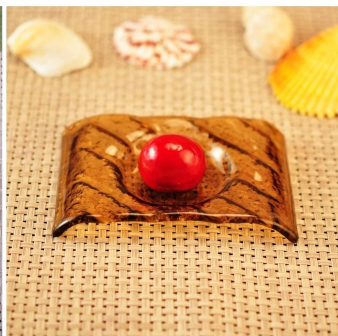

Più Design per la vostra scelta