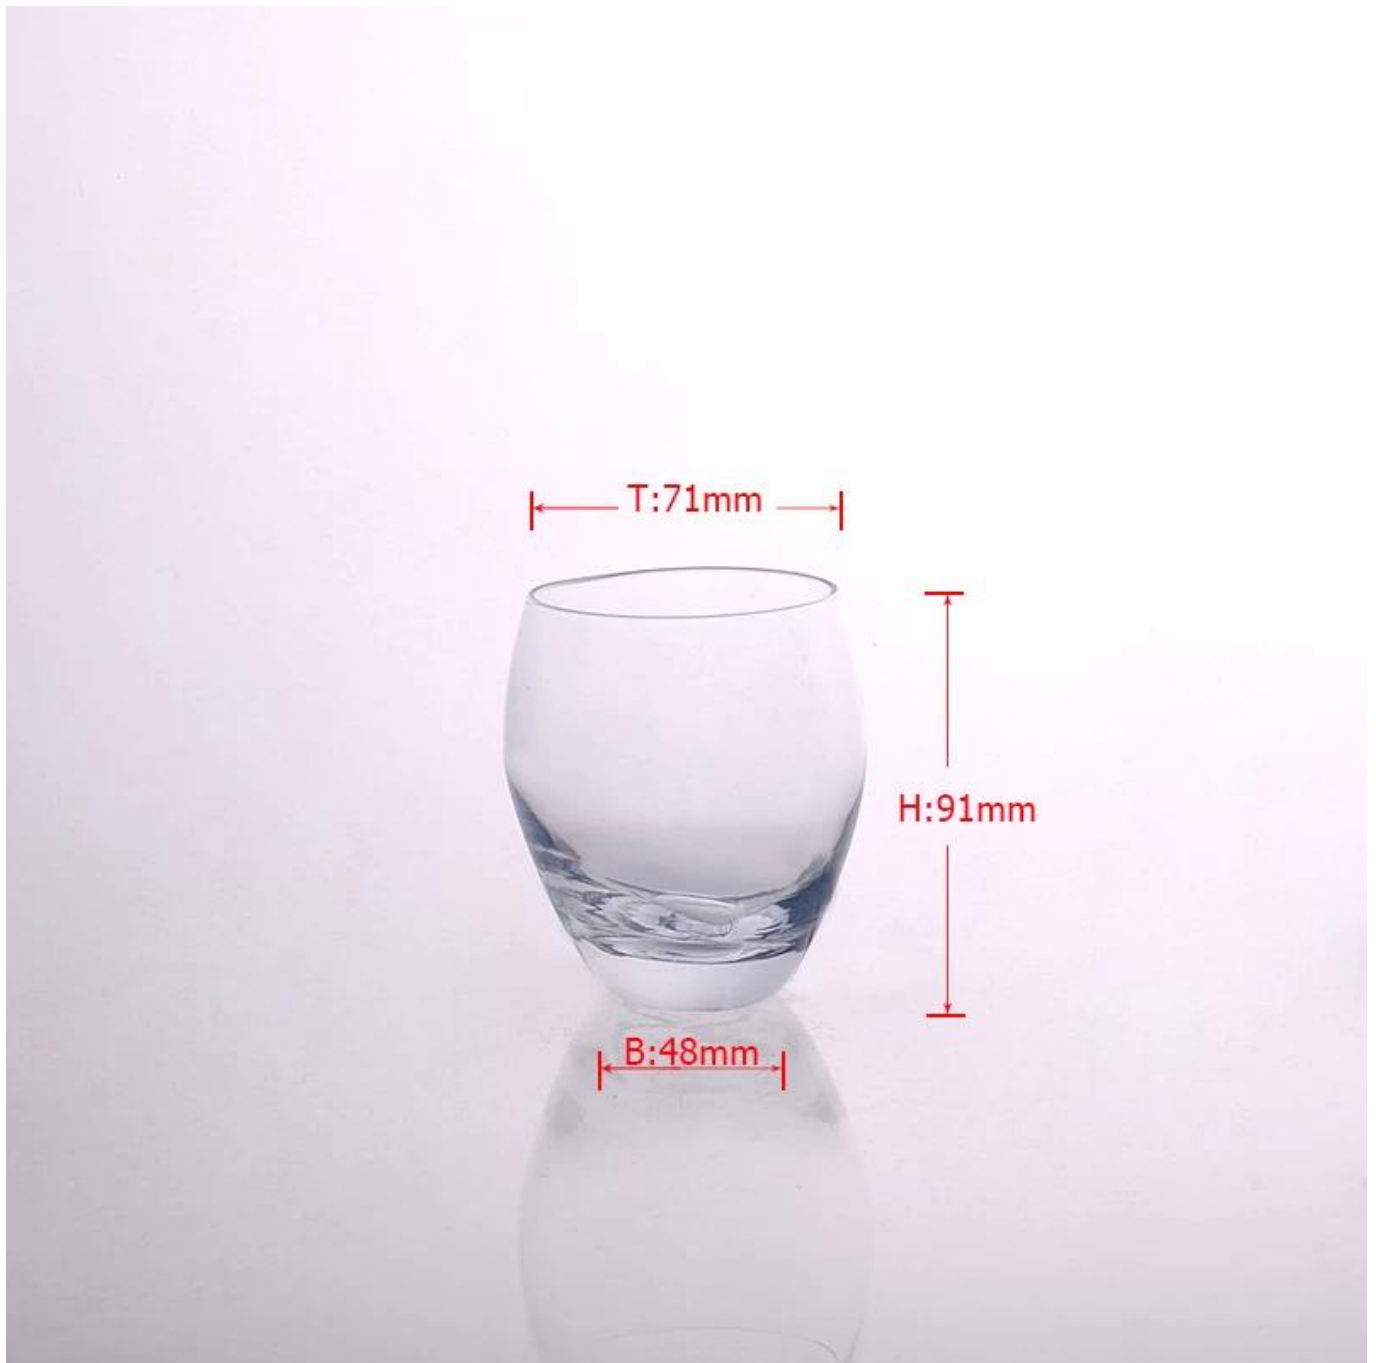

Diversi Design di bicchiere di Whisky per la vostra scelta