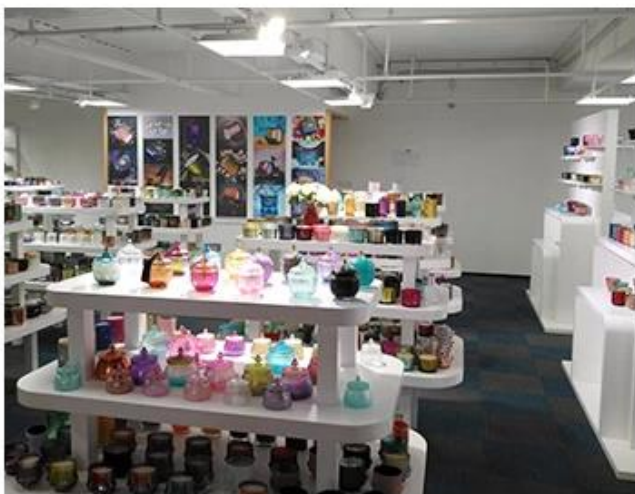

Wooden case

Office & Sample Room

Abbiamo acquistato un ufficio internazionale di 1.800 metri quadrati a Shenzhen.

Esempio di visualizzazione della stanza

Meiyang Glass offre molto di più **La sala campione di Shenzhen ha 5000 pezzi** Una vasta gamma di opzioni. Ha vinto una carta grande [Recensioni dei clienti](#). Benvenuti nell'ufficio di Shenzhen! L'immagine è la seguente **Solo una parte dei nostri portacandele di design** Benvenuto nell'ufficio di Shenzhen per trovare il tuo preferito, ti porterà molte sorprese, perché è difficile trovare un altro fornitore in Cina.

SAMPLE ROOM

There are more than 5000 products in
sample room of Sunny Glassware
for your reference. No second Co. in China!

Factory Show

Di seguito sono riportate le foto delle principali transazioni online. Per ulteriori informazioni sulla fabbrica, vedere: [Giro della fabbrica](#)