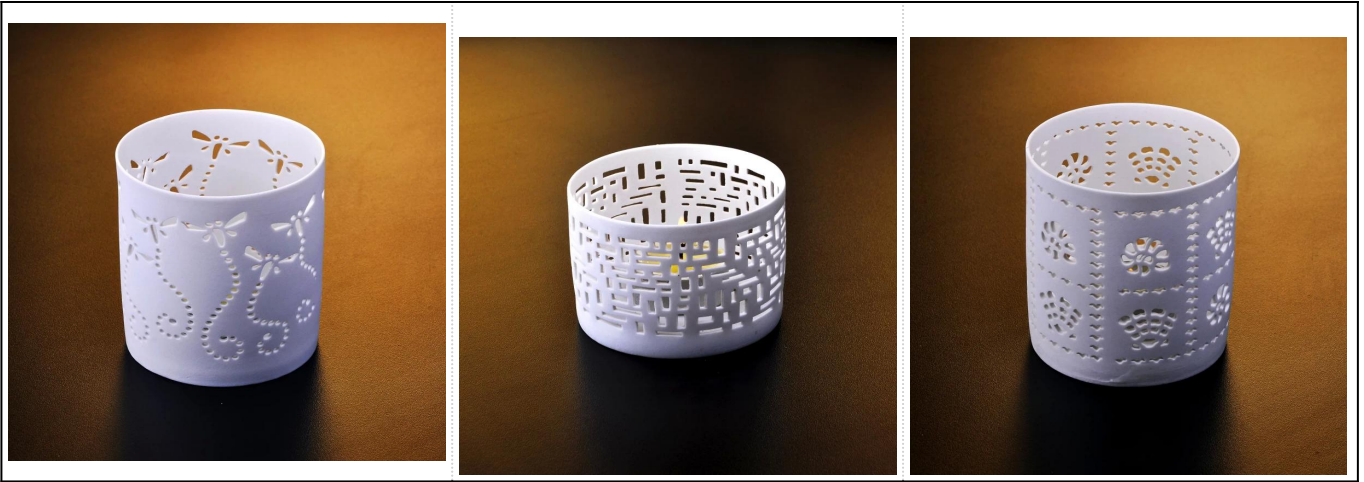

photophores décoratifs indiens

Product Details

	Nom de l'article	photophores décoratifs indiens
	Article n °	SGJH006
	Taille	T: 80mm * B: 77mm * H: 82mm
	Marque	Ensoleillé Verrerie
	Temps d'échantillonnage	1,5 jours si au existent forme et la taille des produits 2,15 jours si besoin d'une nouvelle forme et la taille des produits
	Emballage	Emballage normal de sécurité 24pcs / 36pcs / 48pcs etc. par carton d'exportation avec séparateur d'oeuf
	MOQ	5000pcs
	Délai de livraison	Dans les 35 jours après l'ordre confirmé
	Modalités de paiement	Dépôt de 30% par T / T à l'avance, l'équilibre après avoir montré la copie de B / L
	Caractéristique du produit	1.Highquality et les prix compétitifs 2.Meet FDA, SGS, le test de LFGB etc. 3.Eco-friendly 4. Largement appliquer au mariage, fête, la maison, bar, etc. 5.Machine fait

More Product Pictures

[Similar Products Link](#)

Office & Sample Room

Factory Show

Spray colour

Pour plus d'information, s'il vous plaît visitez notre site Web: www.okcandle.com