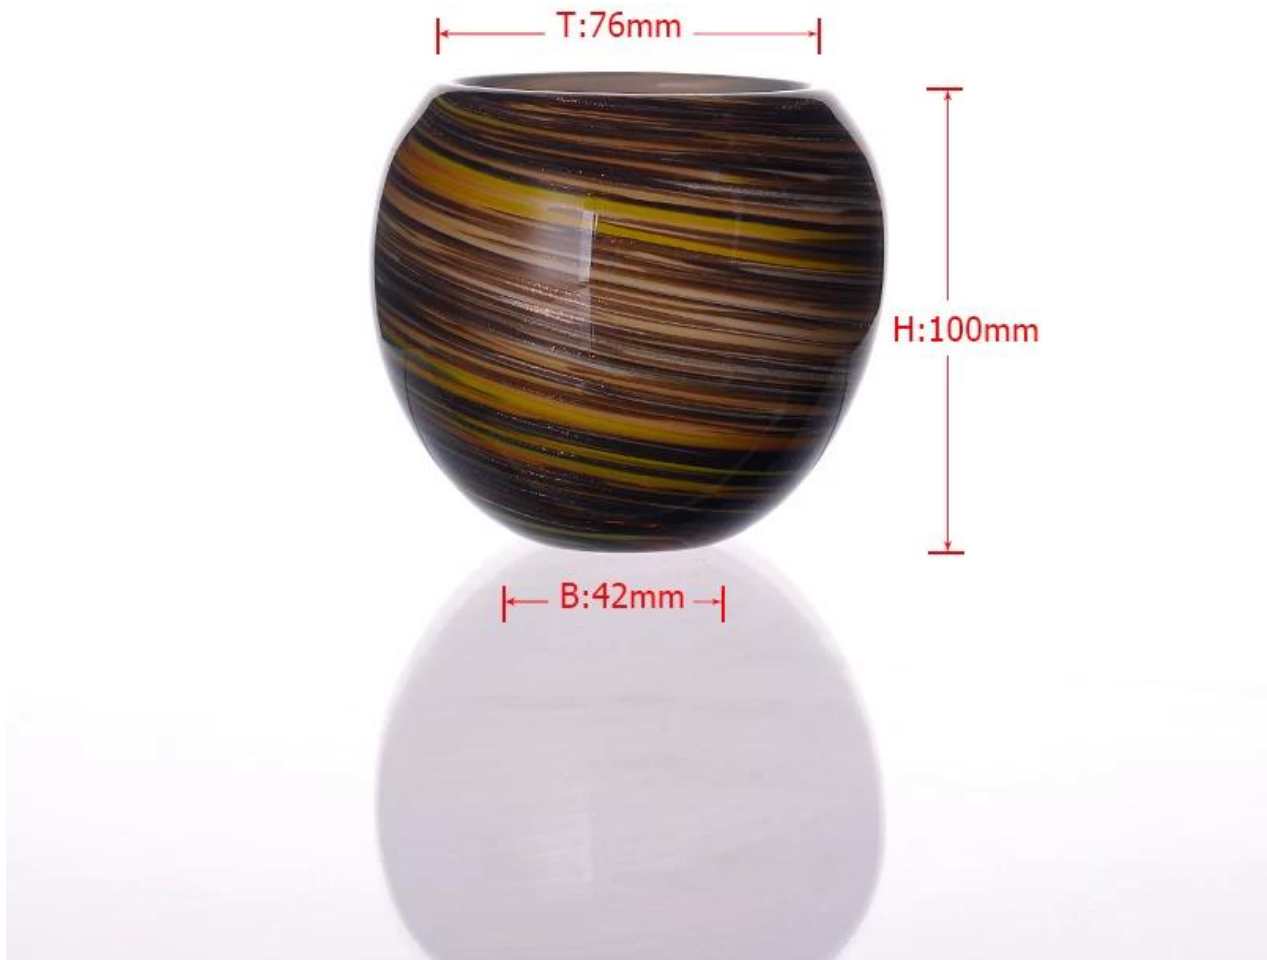

Spécifications:

Matériel	Verre
Couleur	Verre transparent
Processus	Main verre fait
Les échantillons de temps	1. 5 jours si la sortie en forme et la taille du verre. 2. 15 jours si besoin d'une nouvelle forme ou la taille du verre.
Emballage	Emballage normal, 24or 36pcs en carton, carton avec du carton diviseur
Capacité de produit	500.000 ~ 1.000.000 pièces par mois
Délai de livraison	Dans les 35 jours après l'échantillon et l'ordre confirmé
Modalités de paiement	Dépôt de 30% par T / T à l'avance et l'équilibre contre la copie de B / L
Expédition	Par la mer, par air, par Express et votre agent d'expédition est acceptable
Caractéristiques du produit	Conception 1.Unique 2.Lowest prix 3.Highest qualité 4.Soonest expédition
Pour vos choix	1 Toute logo impression sur le corps de verre. couleur 2.Any peint, gel, plaque électro, modèle sculpteur laser pour la finition; 3. paquet spécial comme film rétractable, boîte de cadeau de couleur, boîte cadeau blanche etc: 4 Ouvrir un nouveau moule pour le verre, le bois, en plastique ou en métal que vous le souhaitez 5 différentes tailles et formes répondent à vos besoins.

Caractéristiques du produit:

- 1.Le logo et la couleur est cuit dans 580 celsius haute température, pur & amp; poisonless.
- 2.Le bouche de coupe est soigneusement polit pour assurer confort d'utilisation.
- 3.Carving, or-bord, autocollant ou Embosse métier, fait main, exquis & amp; élégant.
- 4.Notre produit pourrait passer le SGS, FDA, BV et essai LFGB

Montrer du produit:

Produit associé:

verre soufflé bouche chandelier

nouveau bougeoir en verre

Société Show:

Usine spectacle:

[FAQ](#)