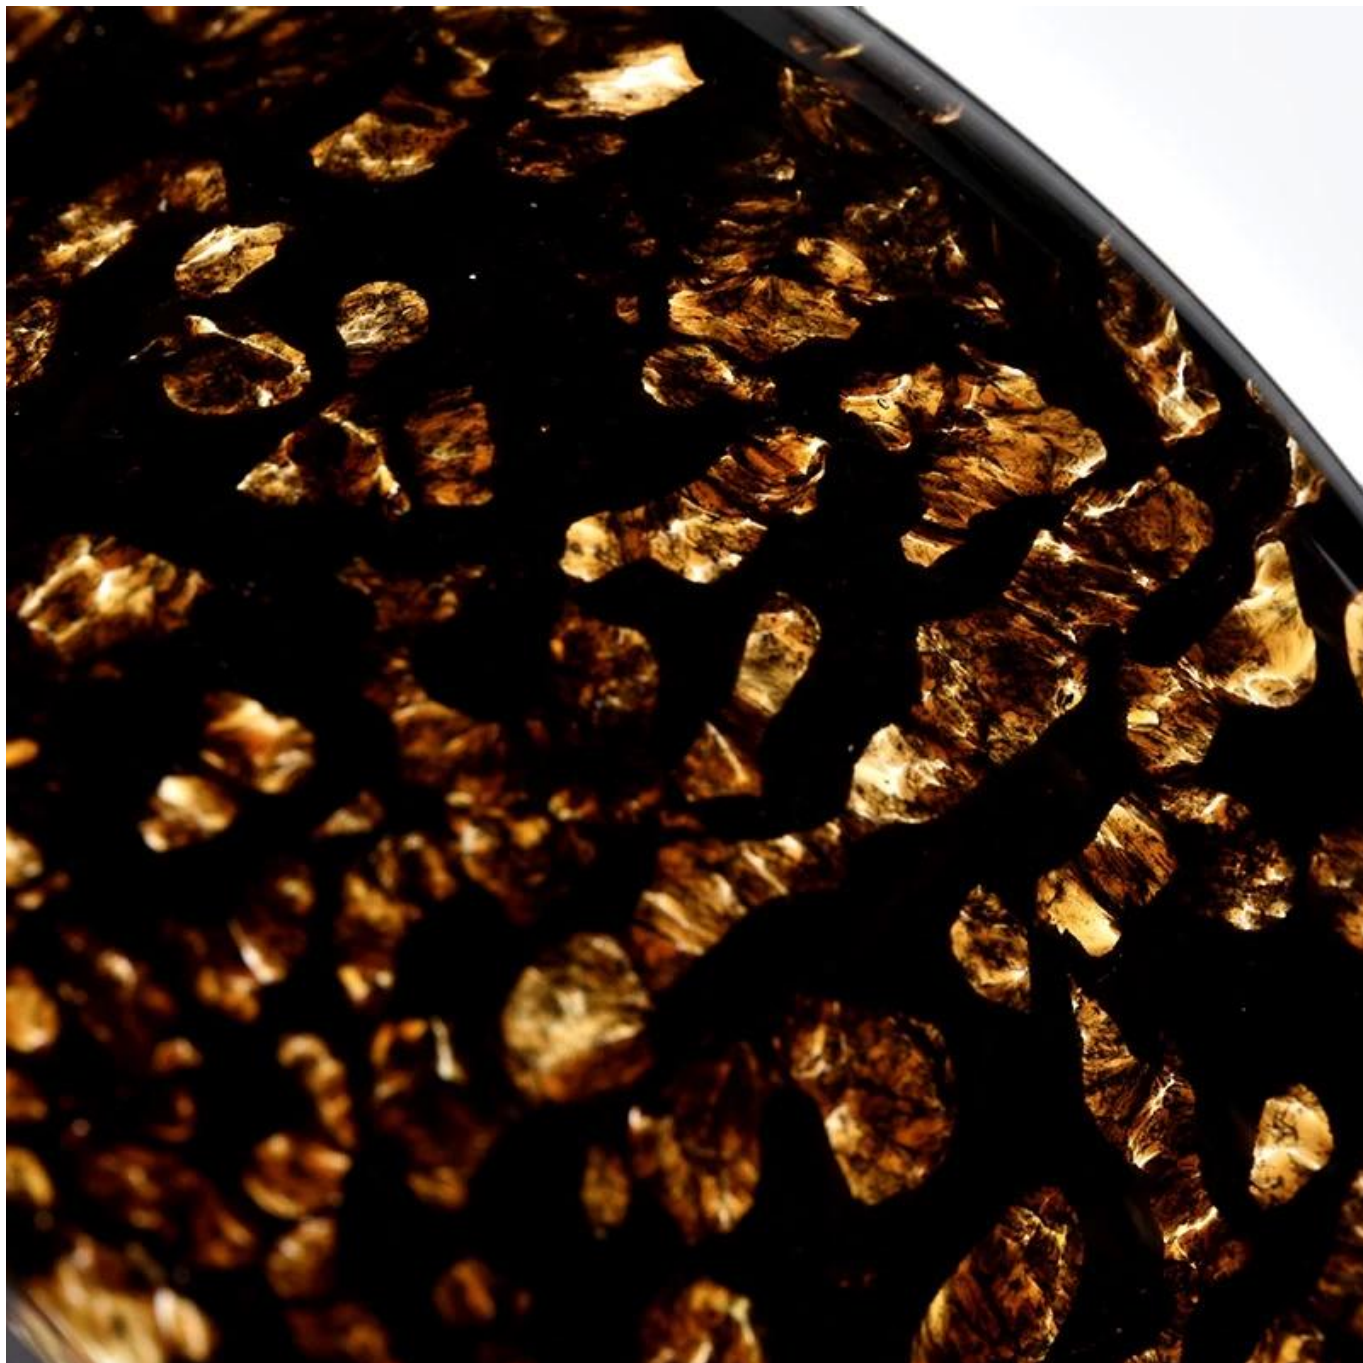

Produit Descdéchirure

| | |
|----------------|--|
| nom de produit | Verrerie ensoleillée Vessels en verre noirs de luxe pour bougies en gros |
|----------------|--|

| | |
|------------------------|--|
| Échantillon temps | 1. 5 jours s'il y a une forme et une taille de verre 2. 15 jours, si vous avez besoin de nouvelles formes et tailles de verre |
| Mesure | Article n °: Sglyp21101602 Top dia: 80 mm Dia inférieur: 80 mm Hauteur: 81 mm Poids: 386g Capacity: 280 ml |
| Emballage | Emballage normal, boîte cadeau individuelle, boîte en PVC, boîte de fenêtre, boîte de couleur, boîte blanche, etc. |
| Livraison temps | Dans les 35 jours suivant l'échantillon et la commande a confirmé |
| Paiement terme | 30% de dépôt par t / t à l'avance et le solde contre la copie de B / L |
| Expédition | Par mer, par air, par Express et votre agent d'expédition est acceptable |
| Occasion d'utilisation | Décoration intérieure, décoration de mariage, faveurs de mariage, amélioration de la décoration, |