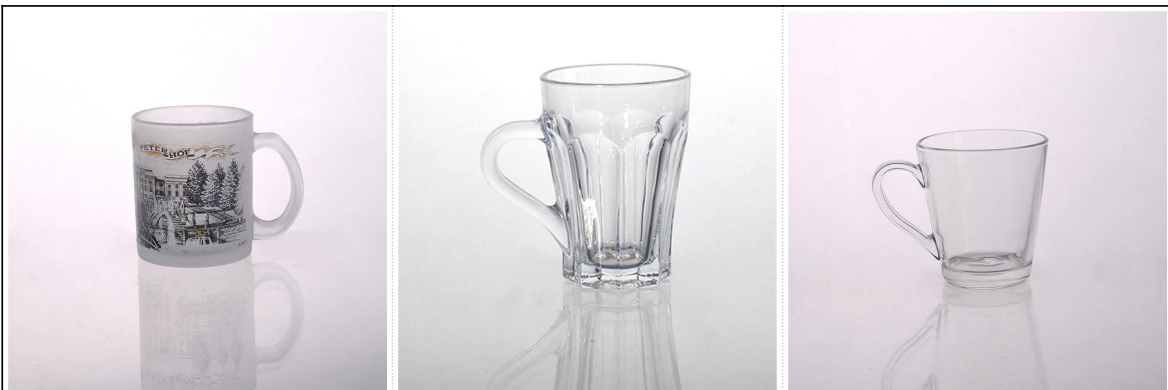

Glass Bottle

Whisky Glass

Product Details

Nom de l'article	<a href="#">Promotion chope de bière de gobelet en verre avec poignée</a>
Numéro d'article.	SGYJ15060205
Taille	T: 72mm * B: 61mm H: 90mm
Poids	270g
Temps d'échantillonnage	1,5 jours pour exister dans la forme et la taille des produits 2:15 jours si vous besoin d'une nouvelle forme et la taille des produits
Emballage	Emballage de sécurité normales 24pcs / 36pcs / 48pcs par carton etc. exportation avec séparateur d'oeuf
MOQ	10,000pcs
Heure de livraison	Dans les 35 jours après l'ordre confirmé
Modalités de paiement	Dépôt de 30% par T / T à l'avance, l'équilibre après avoir montré la copie de B / L
Caractéristique du produit	<ol style="list-style-type: none"> <li>1.Highquality et des prix compétitifs</li> <li>2.Meet FDA, SGS, essai LFGB etc.</li> <li>3.Eco-friendly</li> <li>4. Largement applique à mariage, fête, maison, bar, etc.</li> <li>5.Machine fait</li> </ol>

More Product Pictures

Similar Products Link