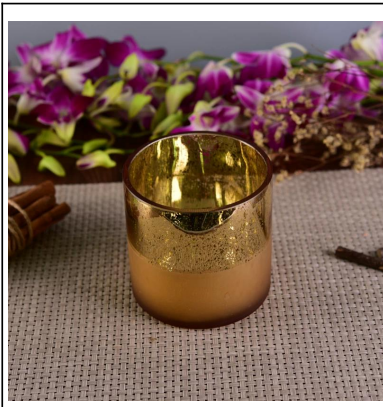

[Similar Products Link](#)