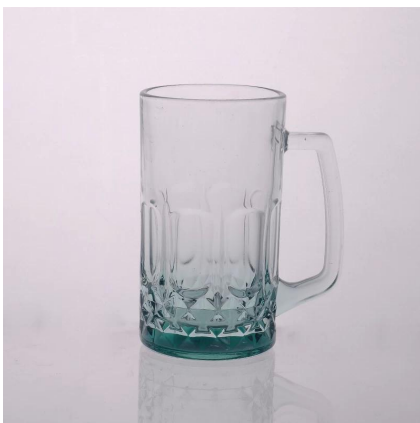

Tasse de café en verre avec poignée

Product Details

	Item no	SGZW15040904
	Taille	74 * 52 * 92 mm
	Capacité	230ml
	Matériel	Hight blanc verre
	Craft	Machine soufflé
	Échantillon	7 jours
	Conditions de paiement	dépôt de 30 % par T/T à l'avance et le solde après avoir montré la copie de l/c
	Certification	Test laveuse alimentaires sûrs, plat, FDA, LFGB
	Pour votre choix	1, n'importe quel logo impression sur verre corps 2, n'importe quelle couleur peinte, givré, galvanoplastie, laser de logo pour la finition 3, spéciale d'emballage comme enveloppe de rétrécissement, boîte de cadeau de couleur, boîte blanche, etc. 4, n'importe quelle forme, de taille de répondre à votre besoin

More Product Pictures

Similar Products Link

[chope à bière en relief](#)

[chope à bière verre 18oz](#)

[tasse de lait en verre avec photo](#)

Office & Sample Room

Factory Show

Les caractéristiques du mois verre soufflé