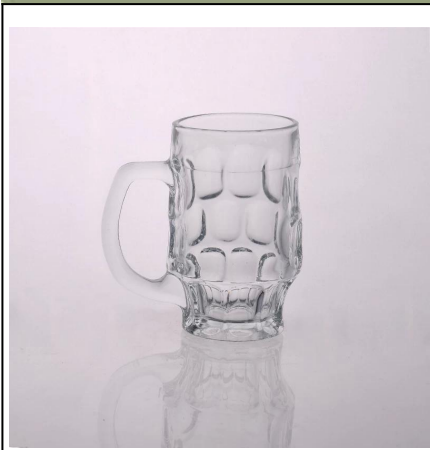

Tasse de café en verre avec poignée

Product Details

	Item no	SGZW15040904
	Taille	74 * 52 * 92 mm
	Capacité	230ml
	Matériel	Hight blanc verre
	Craft	Machine soufflé
	Échantillon	7 jours
	Conditions de paiement	dépôt de 30 % par T/T à l'avance et le solde après avoir montré la copie de l/c
	Certification	Test laveuse alimentaires sûrs, plat, FDA, LFGB
	Pour votre choix	1, n'importe quel logo impression sur verre corps 2, n'importe quelle couleur peinte, givré, galvanoplastie, laser de logo pour la finition 3, spéciale d'emballage comme enveloppe de rétrécissement, boîte de cadeau de couleur, boîte blanche, etc. 4, n'importe quelle forme, de taille de répondre à votre besoin

More Product Pictures

Similar Products Link

[chope à bière en relief](#)

[chope à bière verre 18oz](#)

[tasse de lait en verre avec photo](#)

Office & Sample Room

Factory Show

Les caractéristiques du mois verre soufflé