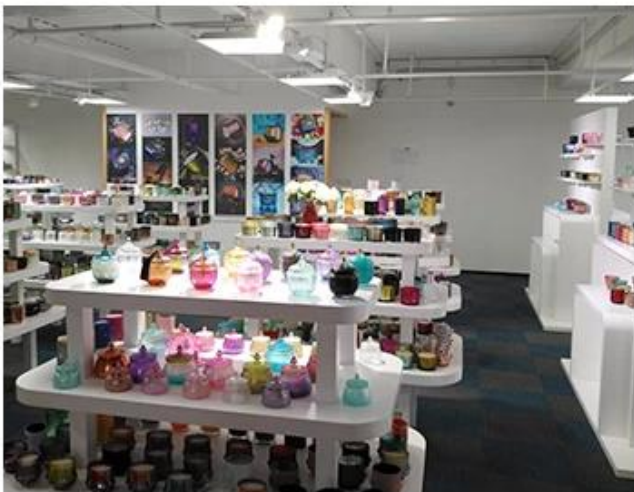

SAMPLE ROOM

There are more than 5000 products in
sample room of Sunny Glassware
for your reference. No second Co. in China!

Factory Show

Vous trouverez ci-dessous des photos de transactions en ligne majeures. Pour plus d'informations d'usine, veuillez consulter: [Visite de l'usine](#)