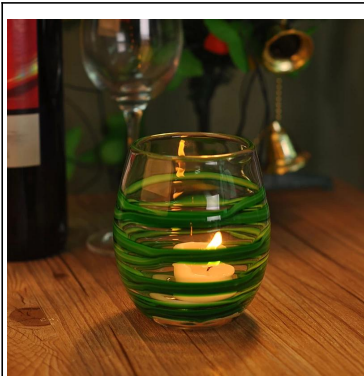

Similar Products Link