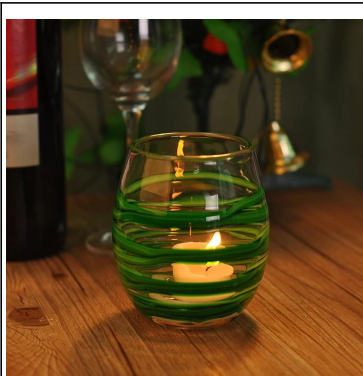

Cylindre verre votive pot photophore bougie

Product Details

| | | |
|--|----------------------------|---|
|  | Nom de l'article | Cylindre verre votive pot photophore bougie |
| | Article n ° | SGJD001V |
| | Taille | T: 96mm * B: 90mm * H: 106mm |
| | Poids / Capacité | 487 g / 510ml |
| | Temps d'échantillonnage | 1,5 jours si au existent forme et la taille des produits 2,15 jours si besoin d'une nouvelle forme et la taille des produits |
| | Emballage | Emballage normal de sécurité 24pcs / 36pcs / 48pcs etc. par carton d'exportation avec séparateur d'oeuf |
| | MOQ | 5000pcs |
| | Délai de livraison | Dans les 35 jours après l'ordre confirmé |
| | Modalités de paiement | Dépôt de 30% par T / T à l'avance, l'équilibre après avoir montré la copie de B / L |
| | Caractéristique du produit | <ol style="list-style-type: none">1.Highquality et les prix compétitifs2.Meet FDA, SGS, le test de LFGB etc.3.Eco-friendly4. Largement appliquer au mariage, fête, la maison, bar, etc.5.Machine fait |

More Product Pictures

Similar Products Link

Office & Sample Room

Factory Show

Spray colour

Pour plus d'information, s'il vous plaît visitez notre site Web: www.okcandle.com