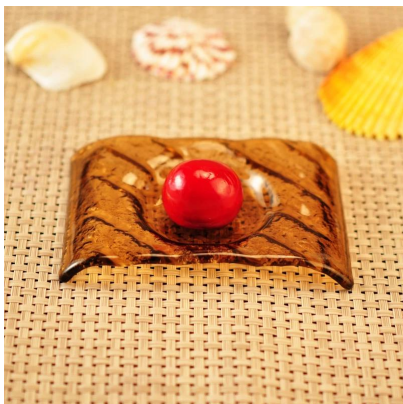

Everything is going on, but don't give up trying

More Product Pictures

Plusieurs Design pour votre choix

Similar Products Link

Office & Sample Room

[Shenzhen Ensoleillée verrerie Co., Ltd](#) a été créé en 1992. Nous ont été dans ce domaine de l'industrie depuis plus de 20 ans, comme fabricant professionnel, nous nous sommes spécialisés dans la conception verrerie, verrerie de fabrication aussi bien qu'exporter. Notre gamme produits lignes de la main de fait à la machine. Nous déjà la production de produits abondants tels que [verre tumbler](#), [verre borosilicate](#), [verre](#), [bol](#), [bougeoir](#), [verres à pied](#), [cendrier](#), [vase](#), [tabkeware](#), [driking verre](#), [etc.](#).. toute la verrerie quotidienne utilisation, au total Il y a plus de 4 000 modèles différents. Nous avons un excellent équipe de conception pour la création de produits innovants et stricte team QC pour asurance qualité. Serverice OEM/ODM sont pris en charge comme Eh bien.