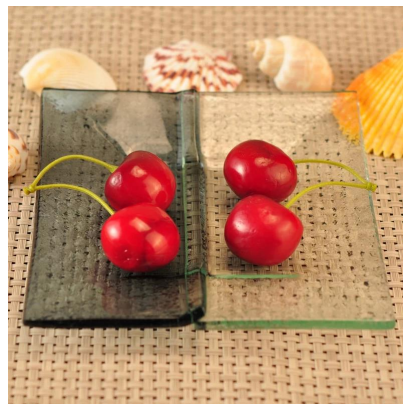

Everything is going on, but don't give up trying

More Product Pictures

Plusieurs Design pour votre choix

Similar Products Link

Office & Sample Room

[Shenzhen Ensoleillée verrerie Co., Ltd](#) a été créé en 1992. Nous ont été dans ce domaine de l'industrie depuis plus de 20 ans, comme fabricant professionnel, nous nous sommes spécialisés dans la conception verrerie, verrerie de fabrication aussi bien qu'exporter. Notre gamme produits lignes de la main de fait à la machine. Nous déjà la production de produits abondants tels que [verre tumbler](#), [verre borosilicate](#), [verre](#), [bol](#), [bougeoir](#), [verres à pied](#), [cendrier](#), [vase](#), [tabkeware](#), [driking verre](#), [etc.](#).. toute la verrerie quotidienne utilisation, au total Il y a plus de 4 000 modèles différents. Nous avons un excellent équipe de conception pour la création de produits innovants et stricte team QC pour asurance qualité. Serverice OEM/ODM sont pris en charge comme Eh bien.