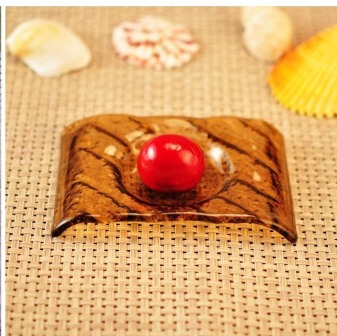

Everything is going on, but don't give up trying

More Product Pictures

Plusieurs Design pour votre choix

Similar Products Link

Office & Sample Room

[Shenzhen Ensoleillée verrerie Co., Ltd](#) a été créé en 1992. Nous ont été dans ce domaine de l'industrie depuis plus de 20 ans, comme fabricant professionnel, nous nous sommes spécialisés dans la conception verrerie, verrerie de fabrication aussi bien qu'exporter. Notre gamme produits lignes de la main de fait à la machine. Nous déjà la production de produits abondants tels que [verre tumbler](#), [verre borosilicate](#), [verre](#), [bol](#), [bougeoir](#), [verres à pied](#), [cendrier](#), [vase](#), [tabkeware](#), [driking verre](#), [etc.](#).. toute la verrerie quotidienne utilisation, au total Il y a plus de 4 000 modèles différents. Nous avons un excellent équipe de conception pour la création de produits innovants et stricte team QC pour asurance qualité. Serverice OEM/ODM sont pris en charge comme Eh bien.