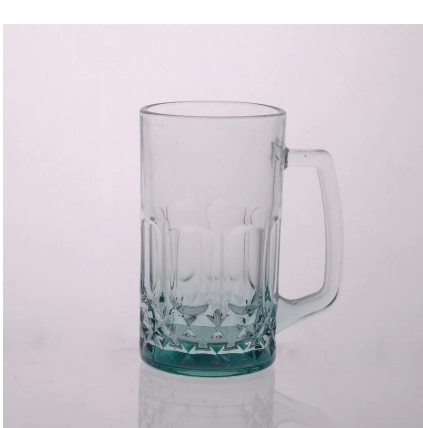

18 onces chope de bière en verre

Product Details

	Aucune itme	SGJD150416025
	Taille	85 * 80 * 147mm
	Capacité	516ml
	Matériel	Hight verre blanc
	Artisanat	Soufflé machine
	Échantillon	7 jours
	Conditions de règlement	Dépôt de 30% par T / T à l'avance et le solde après montrant copie de L / C
	Certification	La salubrité des aliments, test de Lave-vaisselle, la FDA, LFGB
	Pour votre choix	<ol style="list-style-type: none">1, de préférence l'impression de logo sur le corps de verre2, de préférence de couleur peinte, givré, la galvanoplastie, logo laser pour la finition3, emballage spécial comme pellicule rétractable, boîte-cadeau de couleur, boîte blanche, etc.4, de préférence forme, la taille répondre à votre besoin

More Product Pictures

Similar Products Link

[chope de bière en relief](#)

[18 onces chope de bière en verre](#)

[verre tasse de lait avec photo](#)

Office & Sample Room

Factory Show

Les caractéristiques de mois en verre soufflé