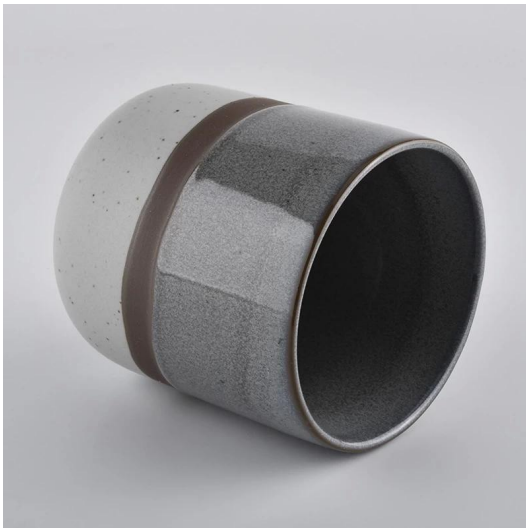

# DEEP PROCESSING

Color glaze

Decal printing

Screen-printing

Water transfer printing

SUNNY

### La conception de taille flexible permet à votre marché de croître rapidement

Numéro d'article: SGXYT19120930  
Diamètre supérieur: 88 mm  
Diamètre inférieur: 88 mm  
Hauteur: 101 mm  
Poids: 381g  
Capacité: 422 ml