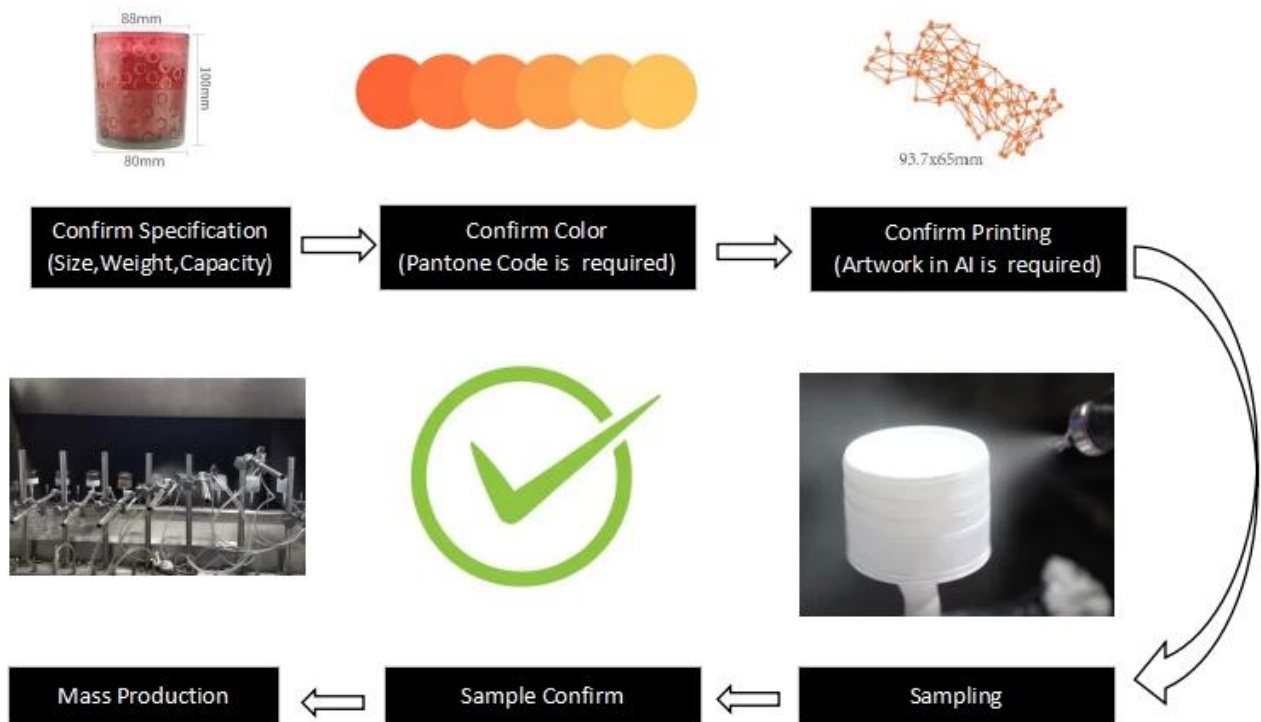

La verrerie ensoleillée offre diverses formes flexibles et personnalisation des couleurs pour répondre à une variété d'exigences.

Capacity	410ml
weight	300g

Comment obtenir un échantillon pour votre nouveau projet? Veuillez suivre le processus comme ci-dessous.

Product Customization Process

La verrerie ensoleillée fournit des achats à guichet unique, un extincteur de bougies, des mèches, des anches, des couvercles, etc. Le service d'achat est un soutien.

Un forfait de luxe pour vos fournitures de bougies est très important pour augmenter la valeur de votre marque. Sunny Glassware Offre Box Designing and Manufacturing Value Added Services Added