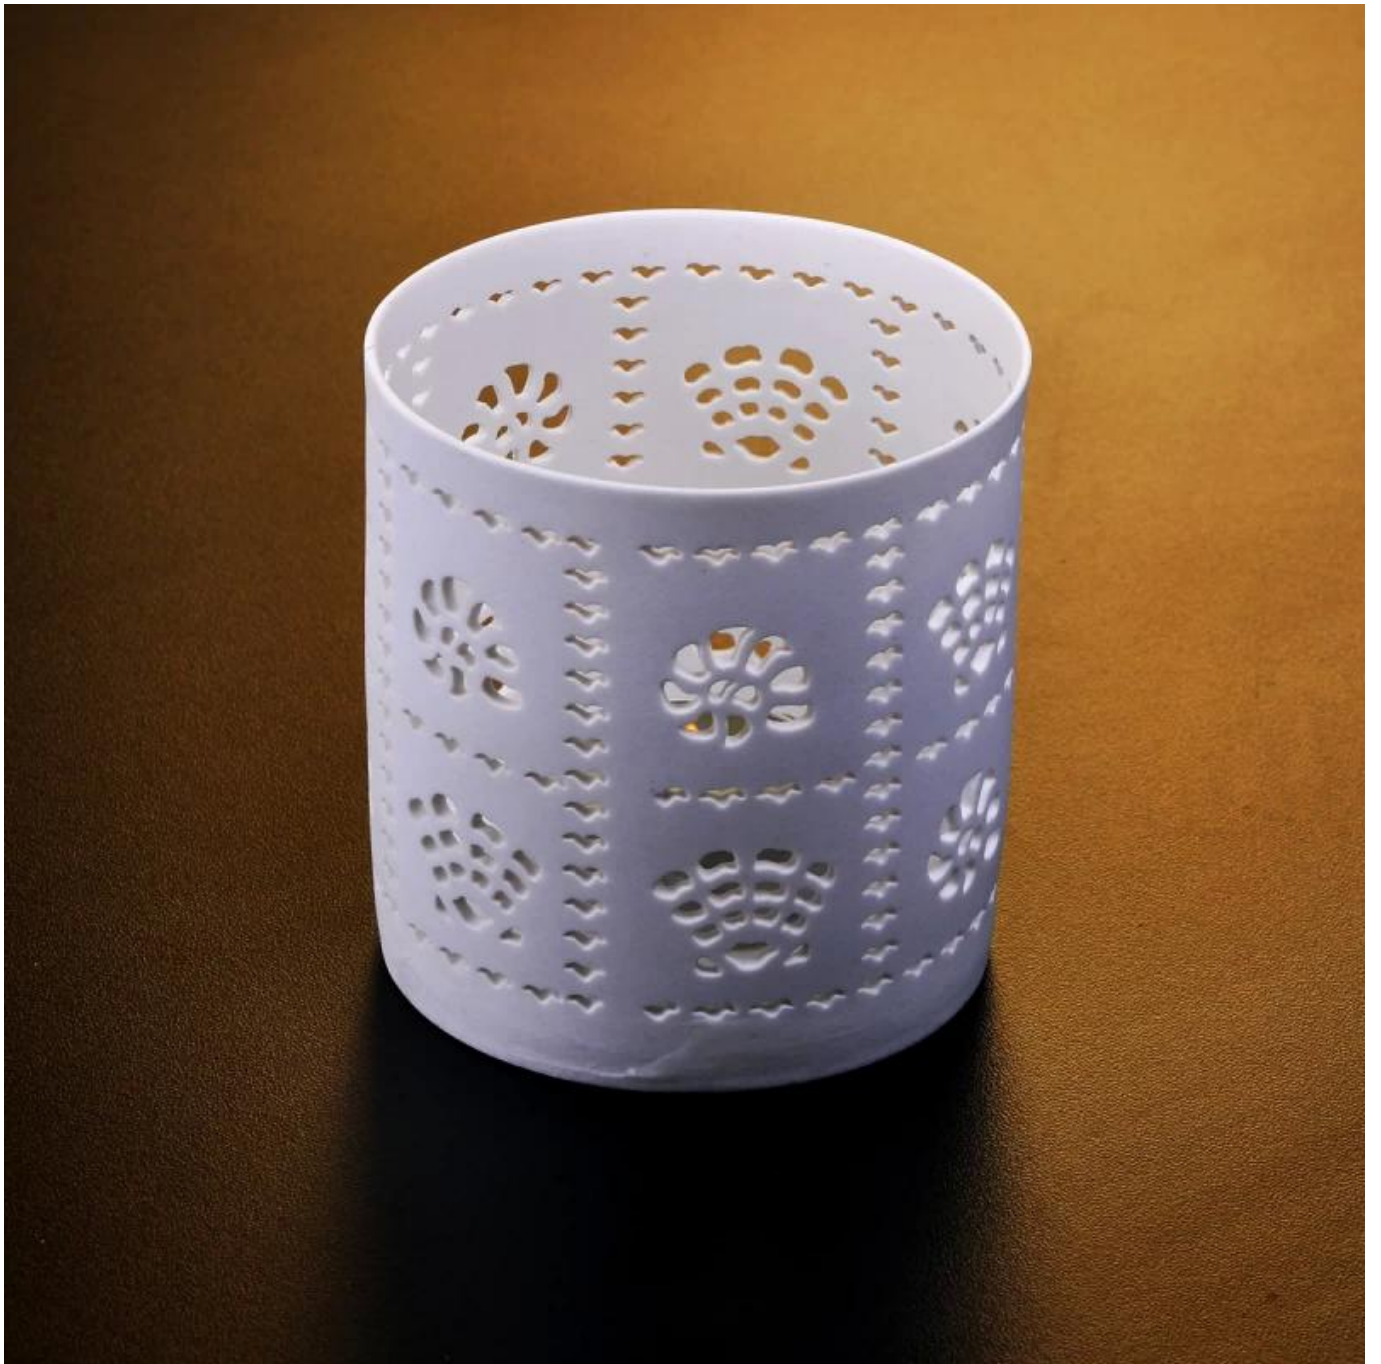

Votiva cerámica candelero

Product Details

	Nombre del objeto	Votiva cerámica candelero
	Artículo No.	SGJH008
	tamaño	T: 80 mm * B: 76mm * H: 82mm
	Marca	Soleado Cristalería
	Tiempo de la muestra	1,5 días si existe en forma y tamaño de los productos 2.15 días si necesita nueva forma y tamaño de los productos
	Embalaje	Embalaje normal de seguridad 24pcs / 36pcs / 48pcs etc. por cartón de la exportación con divisor de huevo
	MOQ	5000pcs
	El tiempo de entrega	Dentro de 35 días después de la orden confirmada
	Términos de pago	30% de depósito por T / T por adelantado, el equilibrio después de mostrar la copia de B / L
Característica de producto	<ol style="list-style-type: none"> 1. Calidad y precios competitve 2.Meet FDA, SGS, prueba de LFGB etc. 3.Eco ambiente 4. Ampliamente aplicable a la boda, fiesta, casa, bar, etc. 5.Machine hecho 	

More Product Pictures

T:80mm

H:82mm

B:76mm

Similar Products Link

Office & Sample Room

Factory Show

Spray colour