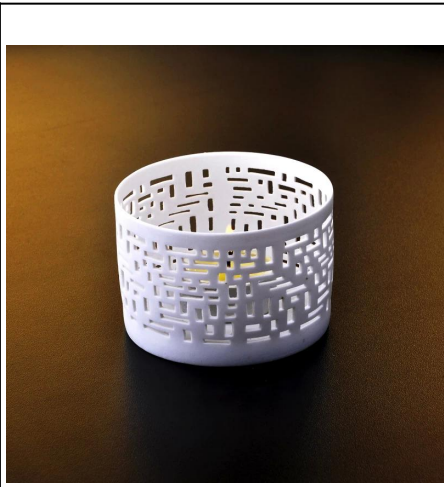

Votiva cerámica candelero

Product Details

	Nombre del objeto	Votiva cerámica candelero
	Artículo No.	SGJH008
	tamaño	T: 80 mm * B: 76mm * H: 82mm
	Marca	Soleado Cristalería
	Tiempo de la muestra	1,5 días si existe en forma y tamaño de los productos 2.15 días si necesita nueva forma y tamaño de los productos
	Embalaje	Embalaje normal de seguridad 24pcs / 36pcs / 48pcs etc. por cartón de la exportación con divisor de huevo
	MOQ	5000pcs
	El tiempo de entrega	Dentro de 35 días después de la orden confirmada
	Términos de pago	30% de depósito por T / T por adelantado, el equilibrio después de mostrar la copia de B / L
Característica de producto	<ol style="list-style-type: none"> 1. Calidad y precios competitve 2.Meet FDA, SGS, prueba de LFGB etc. 3.Eco ambiente 4. Ampliamente aplicable a la boda, fiesta, casa, bar, etc. 5.Machine hecho 	

More Product Pictures

T:80mm

H:82mm

B:76mm

Similar Products Link

Office & Sample Room

Factory Show

Spray colour