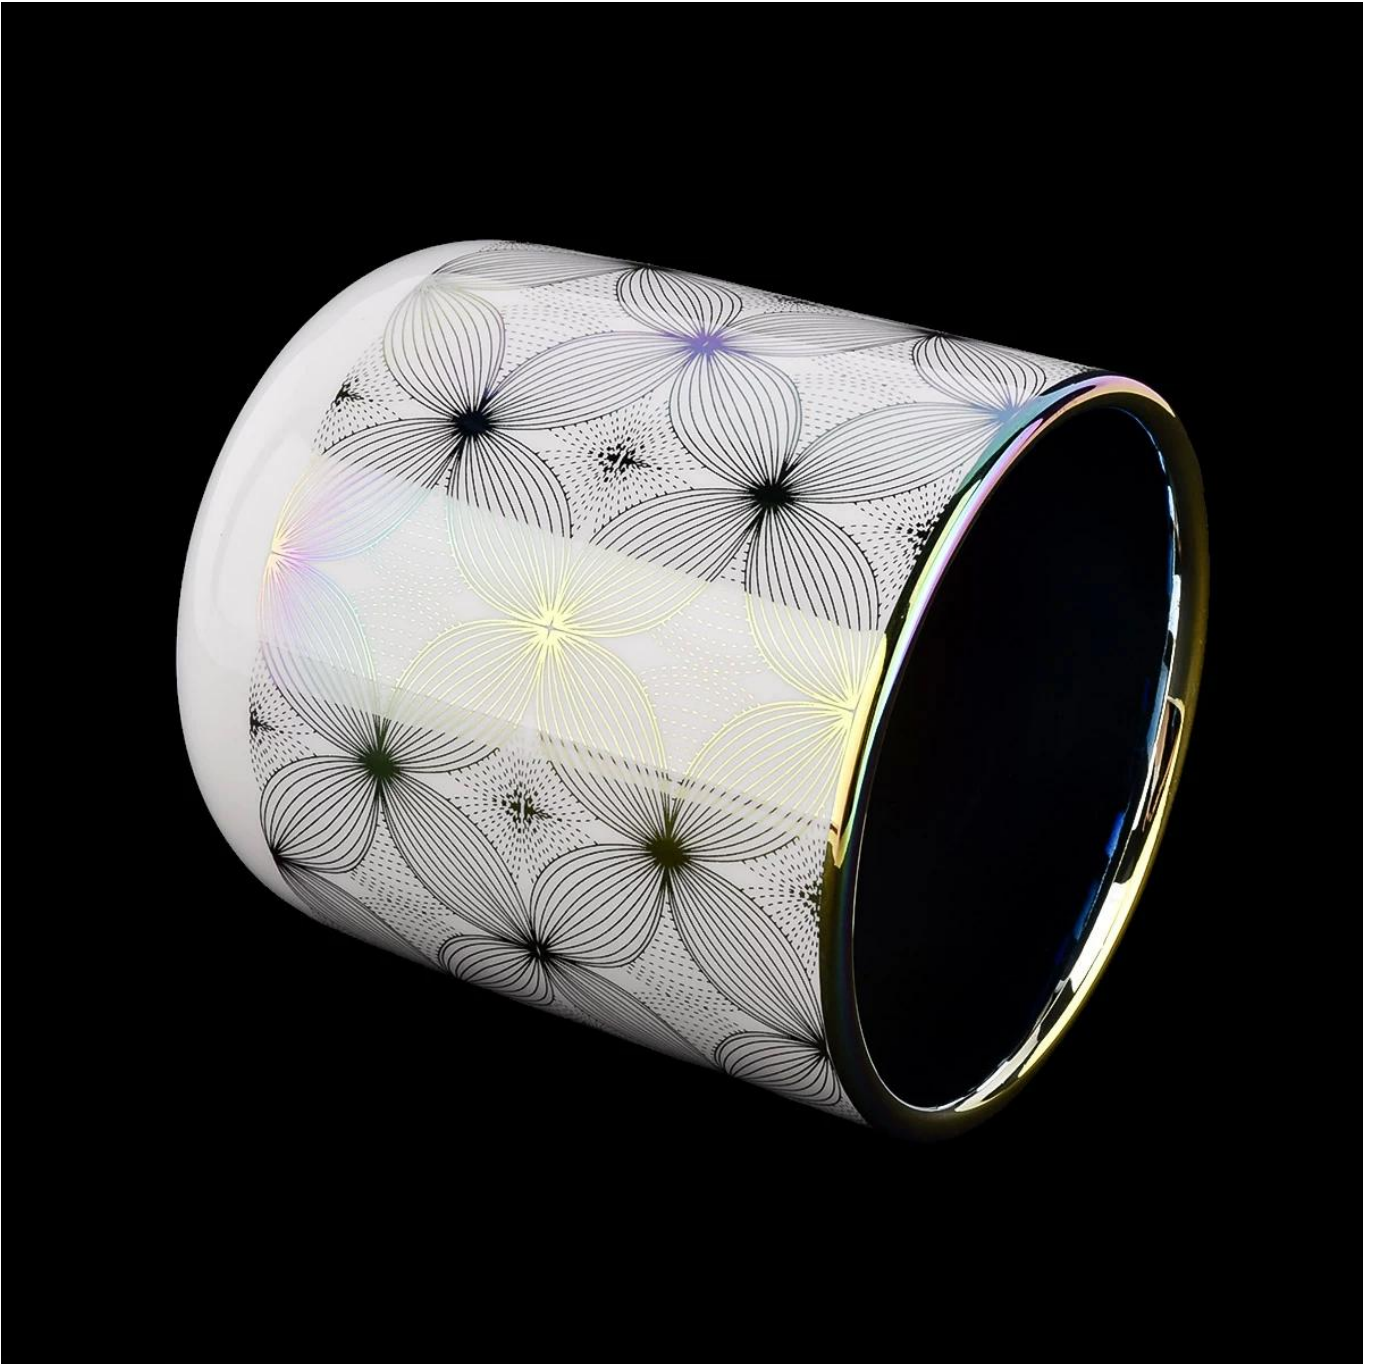

nuevos tarros de vela de cerámica de galvanoplastia

Contáctenos: [sales21@sunnyglassware.com](mailto:sales21@sunnyglassware.com) para más detalles

Product Details

nombre del producto	Tarro de vela de cerámica iridiscente con ilustraciones impresas MOQ: 3000 piezas Tarro de vela de cerámica iridiscente de lujo con ilustraciones de plata
Artículo	SGXYT20112716
Cortarlo	Diámetro superior: 88 mm Diámetro inferior: 45 mm Altura: 98 mm Peso: 309g Capacidad: 405ml
Capacidad	candelabros de diferentes tamaños, etc. Está disponible
Tiempo de muestreo	1,5 días si existe la forma y el tamaño de los productos 2,15 días si necesita una nueva forma y tamaño de los productos
paquete	Embalaje de seguridad regular 24 piezas / 36 piezas / 48 piezas y así sucesivamente para cartón de exportación con divisor de huevos
MOQ	3000 piezas
El tiempo de entrega	Dentro de los 55 días posteriores a la confirmación del pedido
Términos de pago	Depósito del 30% por T / T por adelantado, el saldo después de mostrar la copia de B / L
Características de producto	<ol style="list-style-type: none"> <li>1. Precios competitivos y de alta calidad</li> <li>2. Prueba ASTM</li> <li>3. Ecológico</li> <li>4. Está ampliamente dirigido a bodas, fiestas, hogar, bares, etc.</li> <li>5. contianer de cerámica con decoración de transmutación</li> </ol>