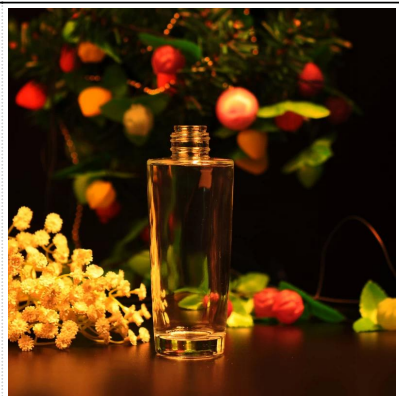

nuevas mujeres únicas personalizada forma de la botella de vidrio parfum perfume botella de perfume vacía

Product Details

Nombre del objeto	nuevas mujeres únicas personalizada forma de la botella de vidrio parfum perfume botella de perfume vacía
Artículo No.	SGGW15061914
tamaño	T: 36 mm * B: 36mm * 71mm * H: 71mm
Capacidad / Peso	198g / 700ml
Tiempo de la muestra	1,5 días si existe en forma y tamaño de los productos 2.15 días si necesita nueva forma y tamaño de los productos
Embalaje	Embalaje normal de seguridad 24pcs / 36pcs / 48pcs etc. por cartón de la exportación con divisor de huevo
MOQ	100000pcs
El tiempo de entrega	Dentro de 35 días después de la orden confirmada
Términos de pago	30% de depósito por T / T por adelantado, el equilibrio después de mostrar la copia de B / L
Característica de producto	1. Calidad y precios competitve 2.Meet FDA, SGS, prueba de LFGB etc. 3.Eco ambiente 4. Ampliamente aplicable a la boda, fiesta, casa, bar, etc. 5.Machine hecho

More Product Pictures

[Similar Products Link](#)

Office & Sample Room

Factory Show

Spray colour

Para más información, por favor visite nuestro sitio web: www.okcandle.com