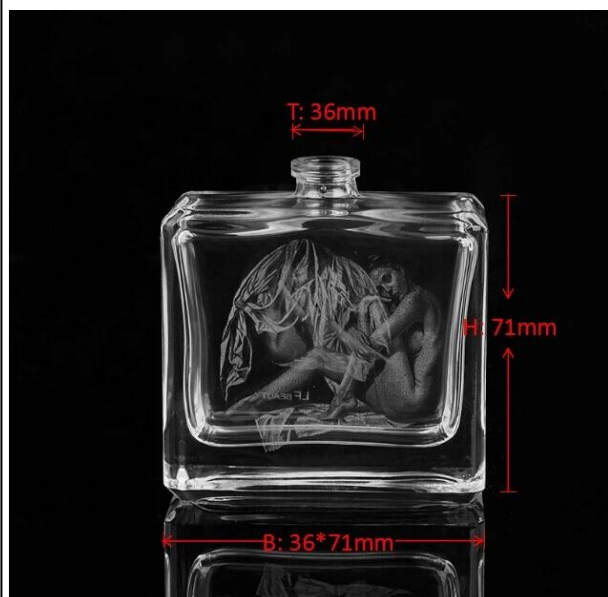

nuevas mujeres únicas personalizada forma de la botella de vidrio parfum perfume botella de perfume vacía

Product Details

Nombre del objeto	nuevas mujeres únicas personalizada forma de la botella de vidrio parfum perfume botella de perfume vacía
Artículo No.	SGGW15061914
tamaño	T: 36 mm * B: 36mm * 71mm * H: 71mm
Capacidad / Peso	198g / 700ml
Tiempo de la muestra	1,5 días si existe en forma y tamaño de los productos 2.15 días si necesita nueva forma y tamaño de los productos
Embalaje	Embalaje normal de seguridad 24pcs / 36pcs / 48pcs etc. por cartón de la exportación con divisor de huevo
MOQ	100000pcs
El tiempo de entrega	Dentro de 35 días después de la orden confirmada
Términos de pago	30% de depósito por T / T por adelantado, el equilibrio después de mostrar la copia de B / L
Característica de producto	1. Calidad y precios competitve 2.Meet FDA, SGS, prueba de LFGB etc. 3.Eco ambiente 4. Ampliamente aplicable a la boda, fiesta, casa, bar, etc. 5.Machine hecho