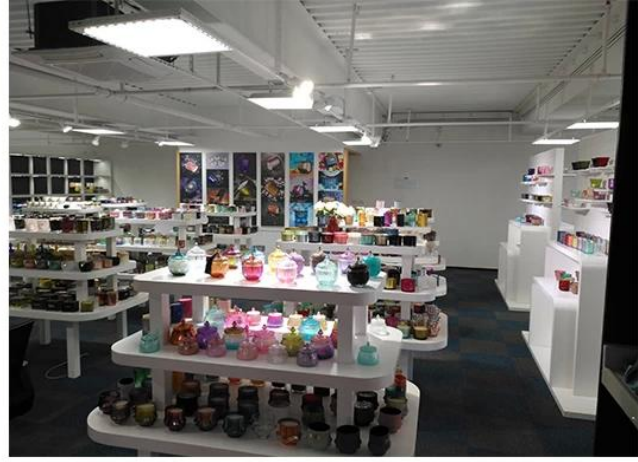

Con nuestro fuerte apoyo, nuestros clientes están creciendo rápidamente, desde pequeños laboratorios hasta líderes de la industria.

Escena de la vida

- . Cafe o bar
- . Perfecto para familias, hoteles o jardines.
- . Dulce regalo de amante
- . Cada renovación

Range of the application

Office & Sample Room

Compramos una oficina internacional de 1,800 metros cuadrados en Shenzhen.

Muestra de sala de visualización

Meiyang Glass ofrece más que solo **Sala de muestra de Shenzhen tiene 5000 piezas** Una amplia gama de opciones. Ganó una tarjeta grande [Valoración de los clientes](#). ¡Bienvenido a la oficina de Shenzhen! La imagen es la siguiente. **Solo una parte de nuestro candelero de diseño.** Bienvenido a la oficina de Shenzhen para encontrar su favorito, le traerá muchas sorpresas, ya que es difícil encontrar otro proveedor en China.