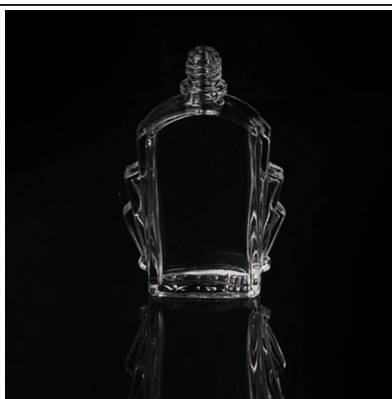

# botella de perfume de cristal vacío

## Product Details

Nombre del artículo	<a href="#">botella de perfume de cristal vacío</a>
Artículo No.	SGJN15111119
El Tamaño	T: 12 mm * B: 50 * 21mm * H: 77 mm
Capacidad / Peso	62g / 25ml
Tiempo de la muestra	1,5 días si existe en forma y tamaño de los productos 2.15 días si necesita nueva forma y tamaño de los productos
Embalaje	Embalaje normal de seguridad 24pcs / 36pcs / 48pcs etc. por cartón de la exportación con divisor de huevo
MOQ	100000pcs
El tiempo de entrega	Dentro de 35 días después de la orden confirmada
Términos de pago	30% de depósito por T / T por adelantado, el equilibrio después de mostrar la copia de B / L
Característica de producto	<ol style="list-style-type: none"><li>1. Calidad y precios competitve</li><li>2.Meet FDA, SGS, prueba de LFGB etc.</li><li>3.Eco ambiente</li><li>4. Ampliamente aplicable a la boda, fiesta, casa, bar, etc.</li><li>5.Machine hecho</li></ol>

## More Product Pictures

[Similar Products Link](#)