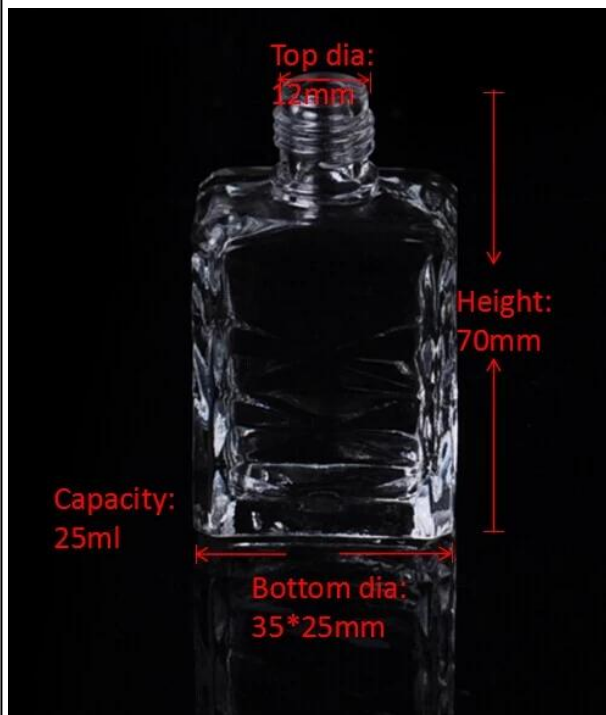

cristal botella de perfume al por mayor

Product Details

Nombre del artículo	cristal botella de perfume al por mayor
Artículo No.	SGJN15111117
El Tamaño	T: 12 mm * B: 35 * 25mm * H: 70 mm
Capacidad / Peso	56g / 25ml
Tiempo de la muestra	1,5 días si existe en forma y tamaño de los productos 2.15 días si necesita nueva forma y tamaño de los productos
Embalaje	Embalaje normal de seguridad 24pcs / 36pcs / 48pcs etc. por cartón de la exportación con divisor de huevo
MOQ	100000pcs
El tiempo de entrega	Dentro de 35 días después de la orden confirmada
Términos de pago	30% de depósito por T / T por adelantado, el equilibrio después de mostrar la copia de B / L
Característica de producto	<ol style="list-style-type: none">1. Calidad y precios competitve2.Meet FDA, SGS, prueba de LFGB etc.3.Eco ambiente4. Ampliamente aplicable a la boda, fiesta, casa, bar, etc.5.Machine hecho