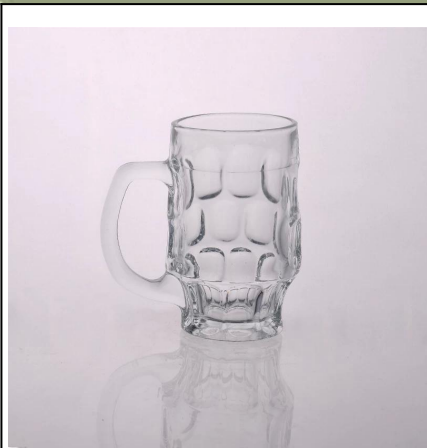

Tazas de café por mayor de vidrio con soporte

Product Details

	No. del artículo	SGZW15040906
	Tamaño	85 * 37 * 68 mm
	Capacidad	170ml
	Material	Alto blanco cristal
	Arte	Máquina de la prensa
	Muestra	7 días
	Condiciones de pago	depósito del 30% por T/T por adelantado y el equilibrio después de mostrar la copia de L/C
Certificación	Caja de seguridad, plato lavadora prueba del alimento, FDA, LFGB	
Para su opción	1, cualquier insignia de la impresión en el cuerpo de cristal 2, cualquier color pintado, helado, galvanoplastia, laser de la insignia para el acabado 3, especial del embalaje del abrigo del encogimiento, caja de regalo de color, caja blanca etc. 4, de cualquier forma, tamaño de cubrir su necesidad	

More Product Pictures

T:85mm

H:68mm

B:37mm

Similar Products Link

[jarra de cerveza realizada](#)

[jarra de cerveza de cristal de 18oz](#)

[vaso de leche con dibujo](#)

Office & Sample Room

Factory Show

Las características de cristal soplado del mes

1. su ventaja incluyendo abundancia sculpt, técnicas, efectos de superficie, etc..
2. la calidad es de difícil control y la tolerancia del tamaño, peso y forma son más grandes.
3. el precio es elevado y el producto es limitado para el vidrio técnica especial.