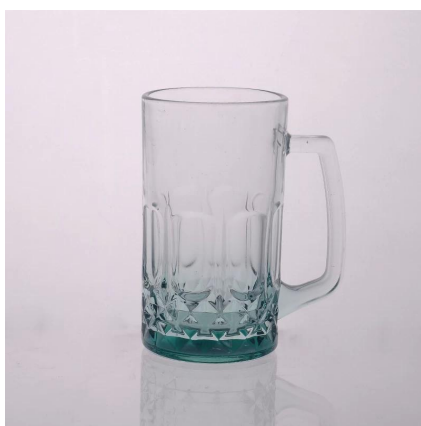

Tazas de café por mayor de vidrio con soporte

Product Details

	No. del artículo	SGZW15040906
	Tamaño	85 * 37 * 68 mm
	Capacidad	170ml
	Material	Alto blanco cristal
	Arte	Máquina de la prensa
	Muestra	7 días
	Condiciones de pago	depósito del 30% por T/T por adelantado y el equilibrio después de mostrar la copia de L/C
Certificación	Caja de seguridad, plato lavadora prueba del alimento, FDA, LFGB	
Para su opción	1, cualquier insignia de la impresión en el cuerpo de cristal 2, cualquier color pintado, helado, galvanoplastia, laser de la insignia para el acabado 3, especial del embalaje del abrigo del encogimiento, caja de regalo de color, caja blanca etc. 4, de cualquier forma, tamaño de cubrir su necesidad	

More Product Pictures

T:85mm

H:68mm

B:37mm

Similar Products Link

[jarra de cerveza realizada](#)

[jarra de cerveza de cristal de 18oz](#)

[vaso de leche con dibujo](#)

Office & Sample Room

Factory Show

Las características de cristal soplado del mes

1. su ventaja incluyendo abundancia sculpt, técnicas, efectos de superficie, etc..
2. la calidad es de difícil control y la tolerancia del tamaño, peso y forma son más grandes.
3. el precio es elevado y el producto es limitado para el vidrio técnica especial.