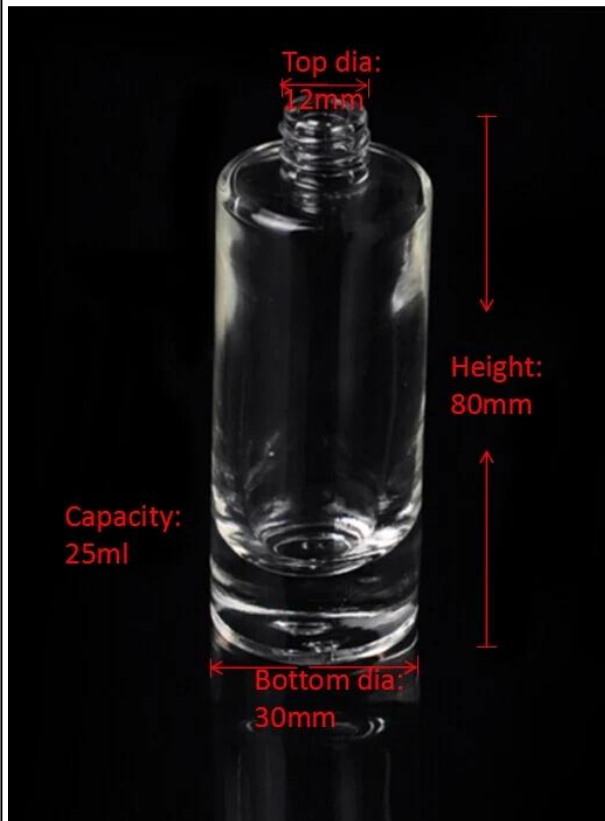

Botella de perfume de cristal transparente redonda

Product Details

Nombre del artículo	Botella de perfume de cristal transparente redonda
Artículo No.	SGJN15111116
El Tamaño	T: 12 mm * B: 30mm * H: 80 mm
Capacidad / Peso	70g / 25ml
Tiempo de la muestra	1,5 días si existe en forma y tamaño de los productos 2.15 días si necesita nueva forma y tamaño de los productos
Embalaje	Embalaje normal de seguridad 24pcs / 36pcs / 48pcs etc. por cartón de la exportación con divisor de huevo
MOQ	100000pcs
El tiempo de entrega	Dentro de 35 días después de la orden confirmada
Términos de pago	30% de depósito por T / T por adelantado, el equilibrio después de mostrar la copia de B / L
Característica de producto	<ol style="list-style-type: none">1. Calidad y precios competitve2. Meet FDA, SGS, prueba de LFGB etc.3. Eco ambiente4. Ampliamente aplicable a la boda, fiesta, casa, bar, etc.5. Machine hecho