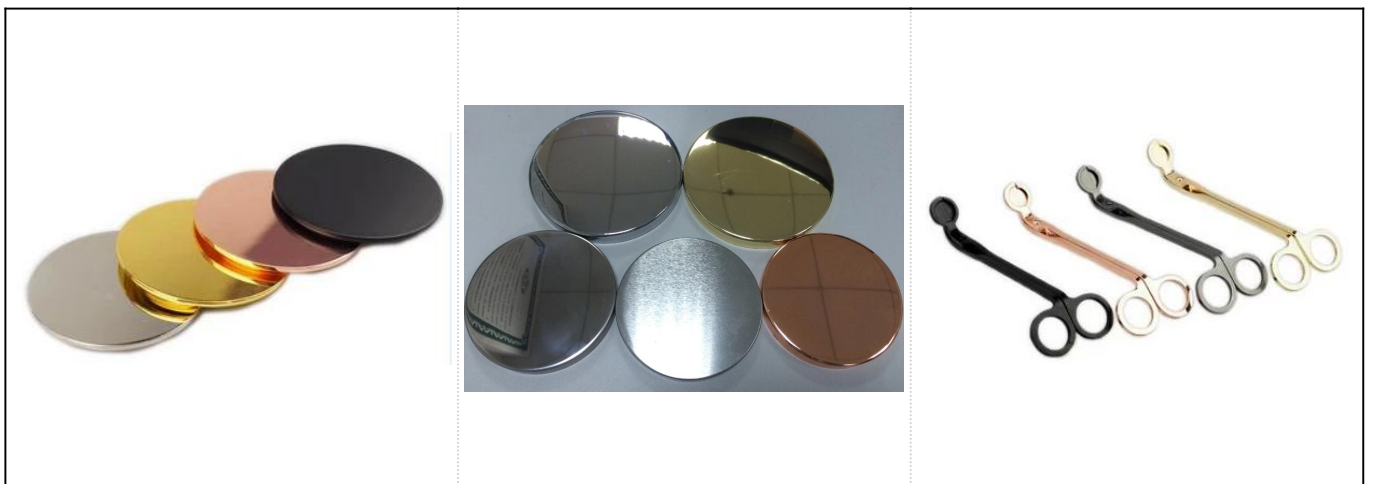

## Hornilla de cerámica blanca de la vela con Hellow hacia fuera patrón de la libélula

More Product Pictures

**Accesorios emparejados:**