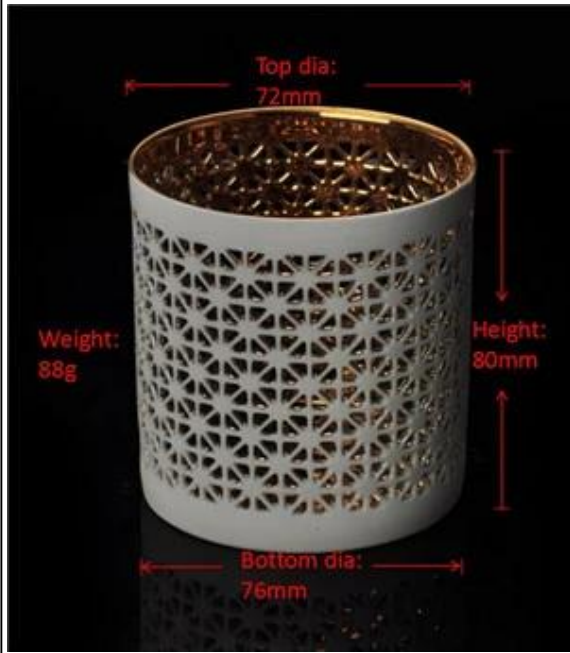

Sostenedor de vela de Tealight cerámica decorativos hogar

Ceramic candle holder

Item No.: SGJH15112207

Item No.: SGJH15112208

Item No.: SGJH15112209

Product Details

Nombre del artículo	Sostenedor de vela de Tealight cerámica decorativos hogar
Número del artículo.	SGJH15112207
Tamaño	Diámetro superior: 76mm * Fondo diámetro: 72mm altura: 80mm
Peso	88g
Tiempo de la muestra	1,5 días en la forma y el tamaño de los productos 2:15 días si necesita nueva forma y tamaño de productos
Embalaje	Seguridad embalaje normal 24pcs / 36pcs / 48pcs por el cartón de exportación etc. con separador de huevo
MOQ	10, 000pcs
Tiempo de entrega	Dentro de 35 días después de la orden confirmada
Condiciones de pago	depósito del 30% por T / T por adelantado, el equilibrio después de mostrar la copia de B / L
Característica de producto	<ol style="list-style-type: none"> 1. de alta calidad y precios competitivos 2 cumplir con FDA, SGS, LFGB prueba etc.. 3.eco-friendly 4. ampliamente se aplica a la boda, partido, casa, bar etc.. 5 hecho a máquina

More Product Pictures

Similar Products Link

Product display

Candle Holder

Glass Tumbler

Glass Jar

Double Wall Glass

Wine Glass