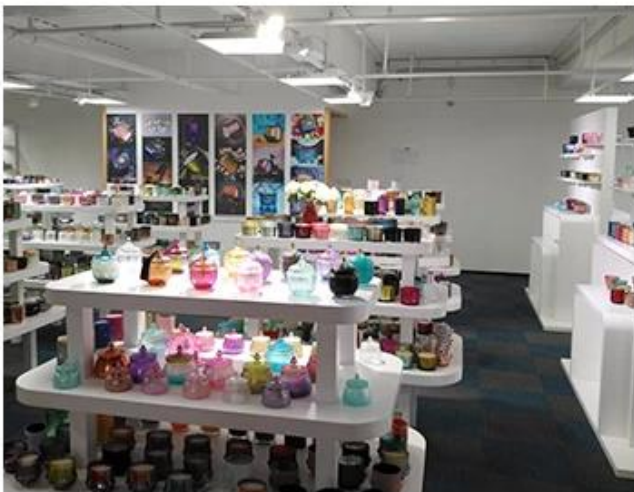

SAMPLE ROOM

There are more than 5000 products in
sample room of Sunny Glassware
for your reference. No second Co. in China!

Factory Show

A continuación se muestran fotos de las principales transacciones en línea. Para obtener más información sobre la fábrica, consulte: [Tour por la fábrica](#)