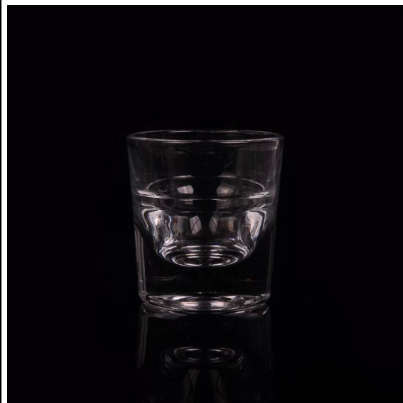

Similar Products Link

Office & Sample Room

[Cristalería Co., Ltd de Shenzhen soleado](#) fue establecido en 1992. Hemos estado en este sector por más de 20 años, como fabricante profesional, nos especializamos en el diseño de objetos de vidrio, fabricación de vidrio, así como exportar. Nuestra gama de líneas de productos desde hechos a mano para hecho a máquina.

Ya produjimos abundantes productos tales como [vaso de cristal](#), [vidrio borosilicato](#), [vidrio de tiro](#), [florero de](#), [taz de fuente](#), [sostenedor de vela](#), [stemware](#), [cenicero](#), [tabkeware](#), [driking vidrio](#), etc.. todos los diario uso de la cristalería, en total hay son más de 4.000 diferentes estilos.