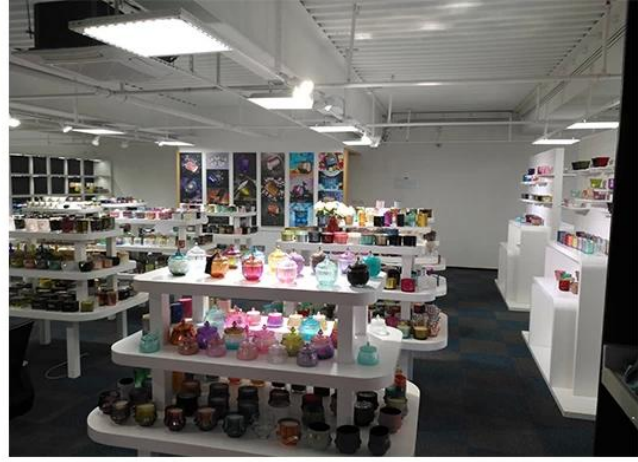

Escena de la vida

- . Cafe o bar
- . Perfecto para familias, hoteles o jardines.
- . Dulce regalo de amante
- . Cada renovación

Range of the application

Office & Sample Room

Compramos una oficina internacional de 1,800 metros cuadrados en Shenzhen.

Muestra de sala de visualización

Meiyang Glass ofrece más que solo **Sala de muestra de Shenzhen tiene 5000 piezas** Una amplia gama de opciones. Ganó una tarjeta grande [Valoración de los clientes](#). ¡Bienvenido a la oficina de Shenzhen! La imagen es la siguiente. **Solo una parte de nuestro candelero de diseño.** Bienvenido a la oficina de Shenzhen para encontrar su favorito, le traerá muchas sorpresas, ya que es difícil encontrar otro proveedor en China.