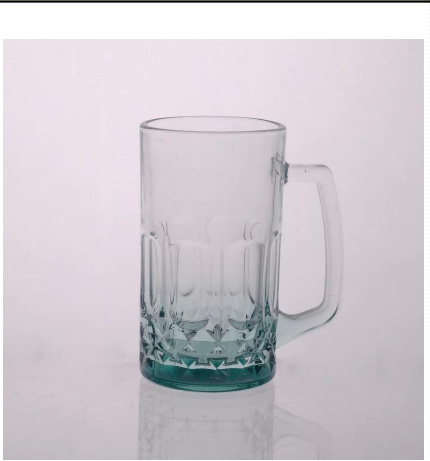

# klar, Kaffeetasse

## Product Details

	Item Name	SGYJ15060205
	Größe	72 * 61 * 90mm
	Kapazität	230ml
	Material	Hight weißem Glas
	Kunst	Maschine gedrückt
	Sample	7 Tage
	Zahlungsbedingungen	30% Ablagerung durch T / T im Voraus und die Balance nach zeigen, Kopie der L / C
	Bescheinigung	Food Safe, Geschirrspüler Test, FDA, LFGB
	Für Ihre Wahl	<ol style="list-style-type: none"><li>1. Jede Logo-Druck auf Glaskörper</li><li>2. Jede Farbe lackiert, matt, Galvanik, logo Laser für das Finish</li><li>3. Spezialverpackung wie Schrumpffolie, Farbe Geschenk-Box, White-Box etc</li><li>4. jeder Form, Größe entsprechen Ihren Bedarf</li></ol>

## More Product Pictures

Similar Products Link

geprägt Bierbecher

18 Unzen Glas-Bierkrug

Glasmilchschale mit Bild